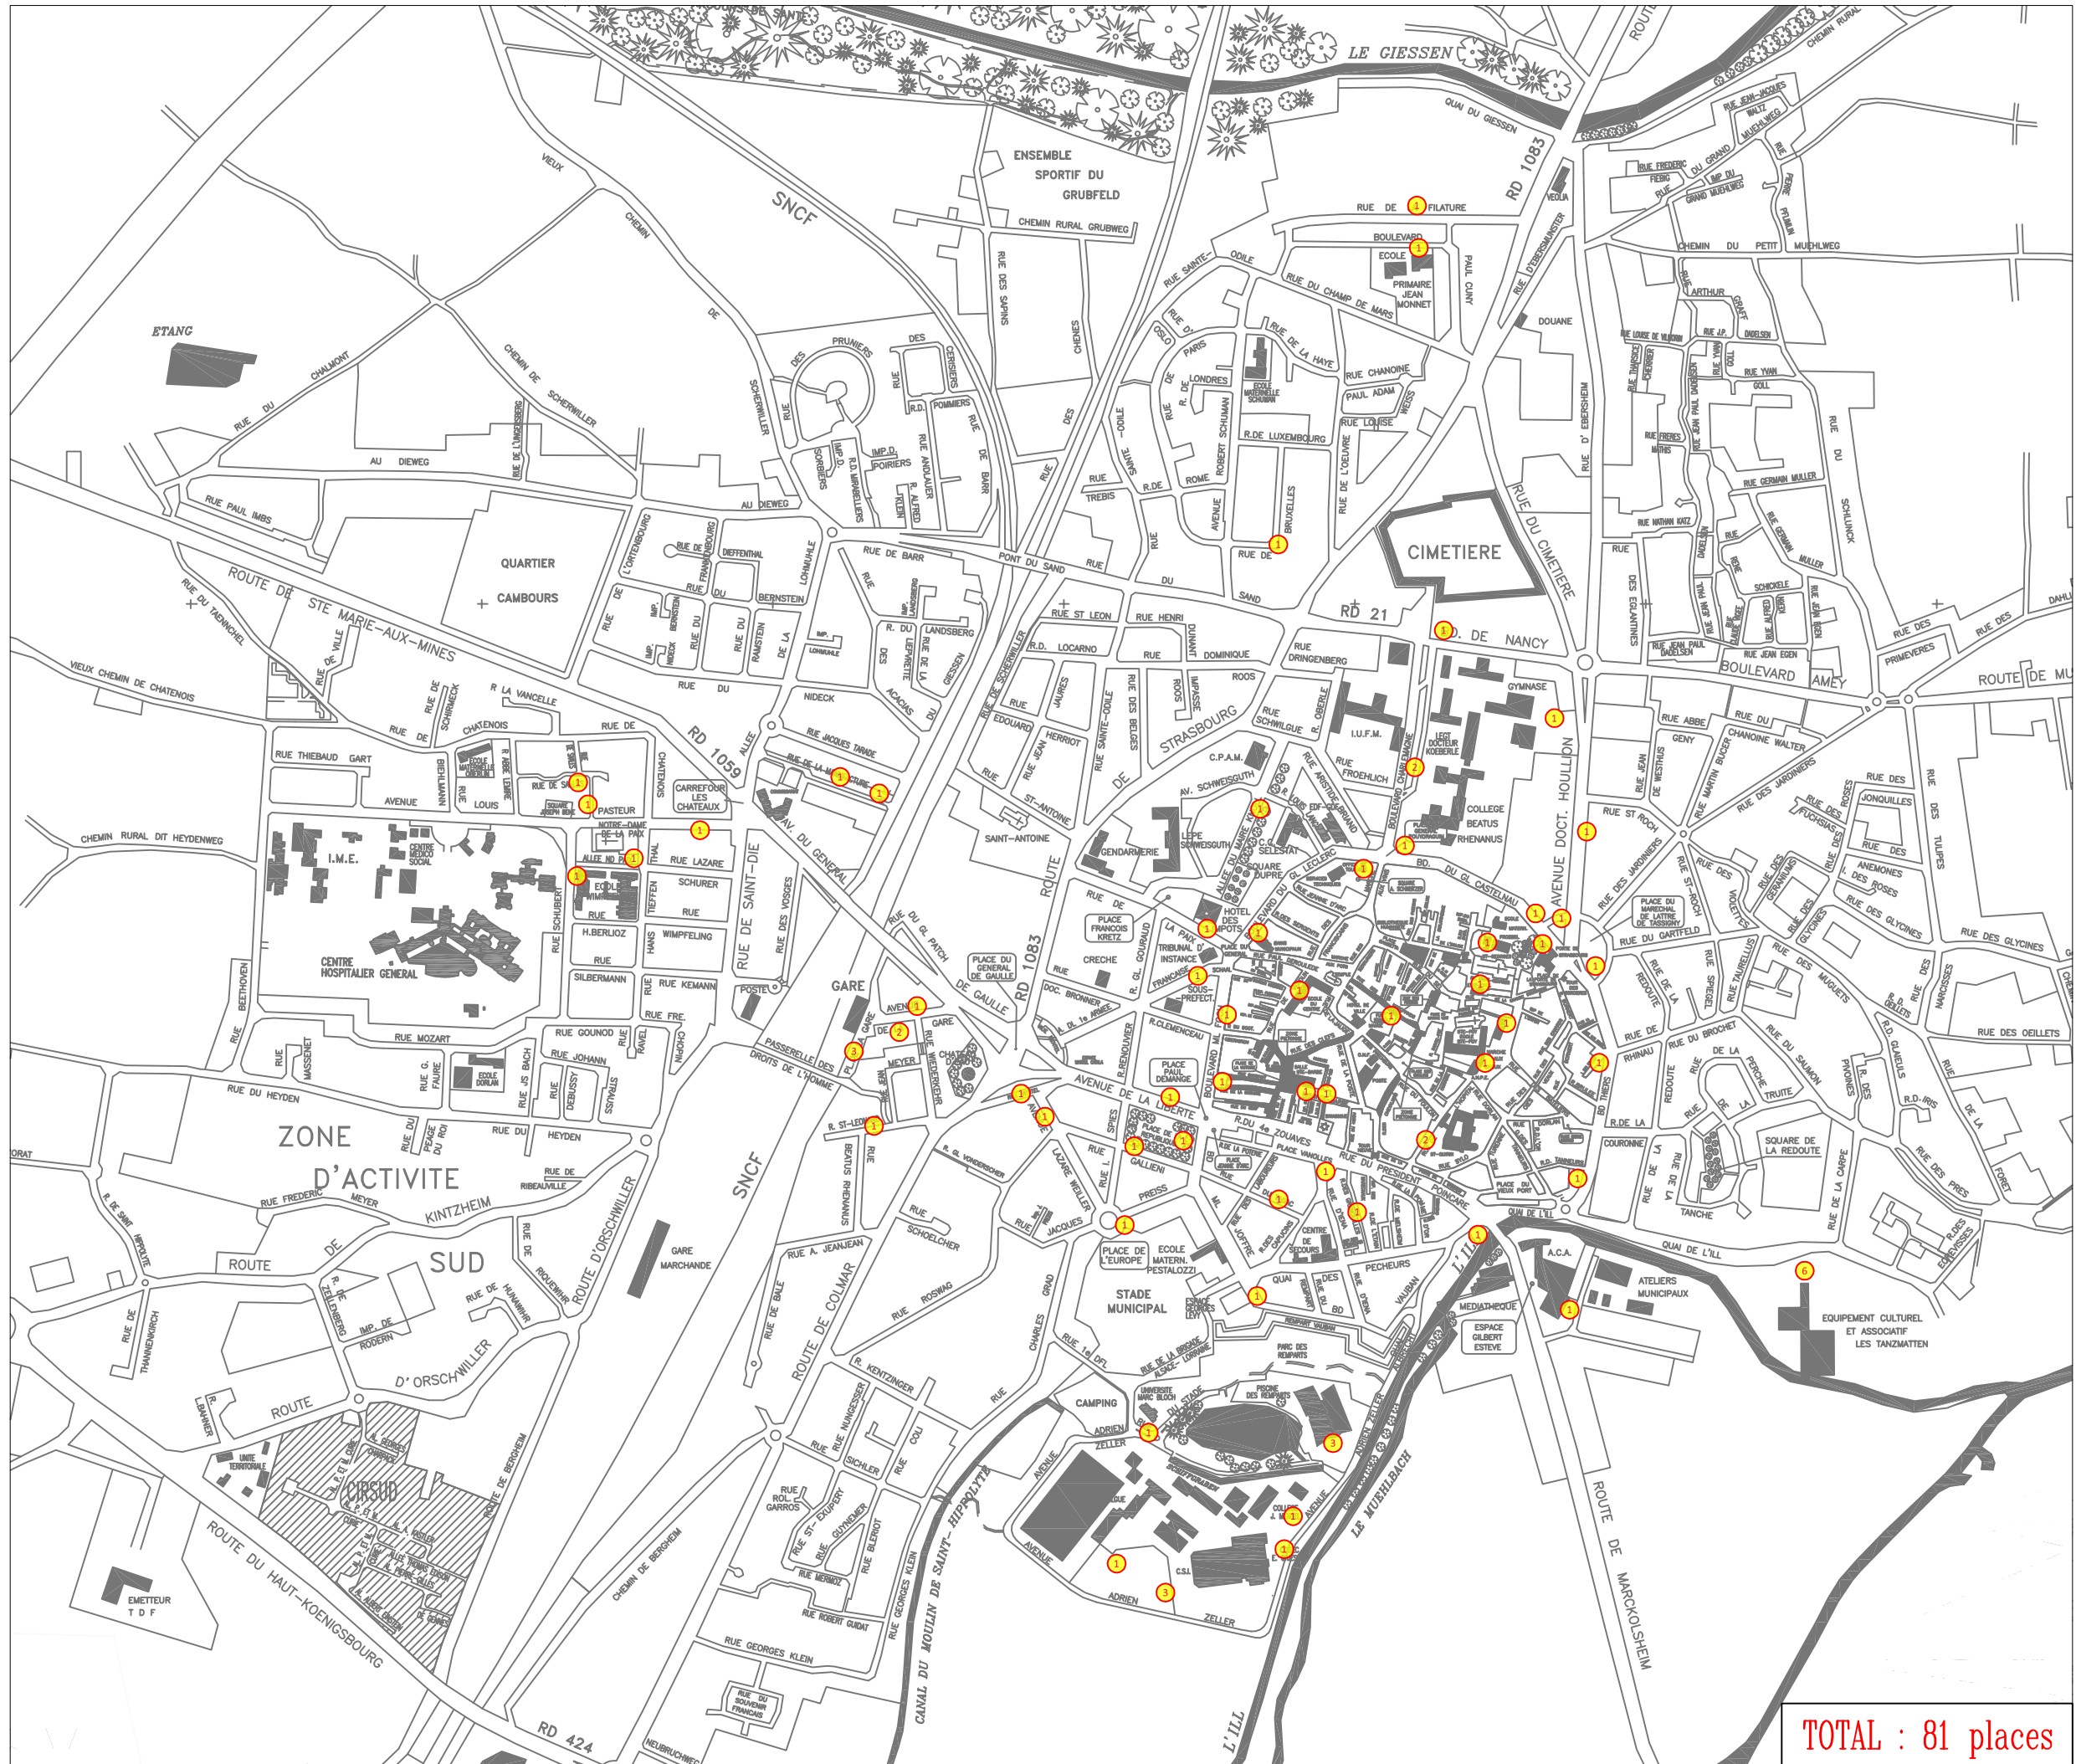

Répartition des places de
stationnements pour personnes
à mobilités réduites à travers
la ville de SELESTAT

SAUF

LEGENDE :

Cases de stationnement PMR

Ech : 1/10000

Mise à jour: 31/01/2017

TOTAL : 81 places