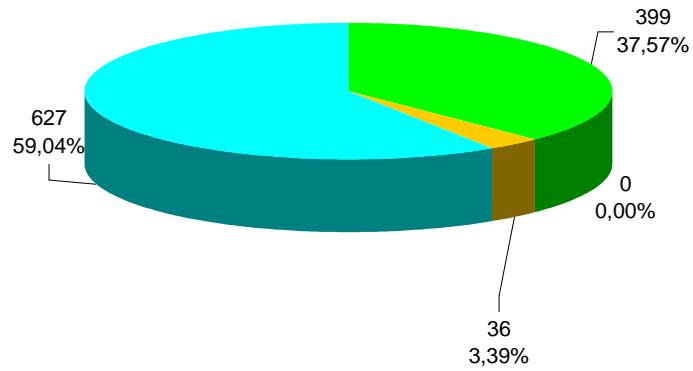

ANNEE 2015 - NAISSANCES A SELESTAT

SELON SITUATION DES PARENTS

Nombre de naissances enregistrées à Sélestat

1062

Pour information :
Nombre de naissances de Sélestadiens enregistrées dans une autre commune

36

SELON LE DOMICILE DES PARENTS

■ Parents mariés ■ Naissance sous X ■ Parents célibataires Mère seule désignée ■ Parents célibataires Père et Mère désignés

SELON SEXE DES ENFANTS (mois par mois)

REPARTITION ANNUELLE PAR SEXE