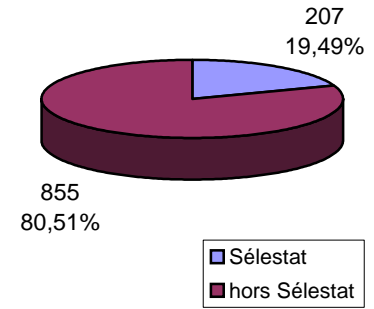

ANNEE 2015 - NAISSANCES A SELESTAT

SELON SITUATION DES PARENTS

Nombre de naissances enregistrées à Sélestat

1062

Pour information :
Nombre de naissances de Sélestadiens enregistrées dans une autre commune

36

SELON LE DOMICILE DES PARENTS

■ Parents mariés ■ Naissance sous X ■ Parents célibataires Mère seule désignée ■ Parents célibataires Père et Mère désignés

SELON SEXE DES ENFANTS (mois par mois)

REPARTITION ANNUELLE PAR SEXE