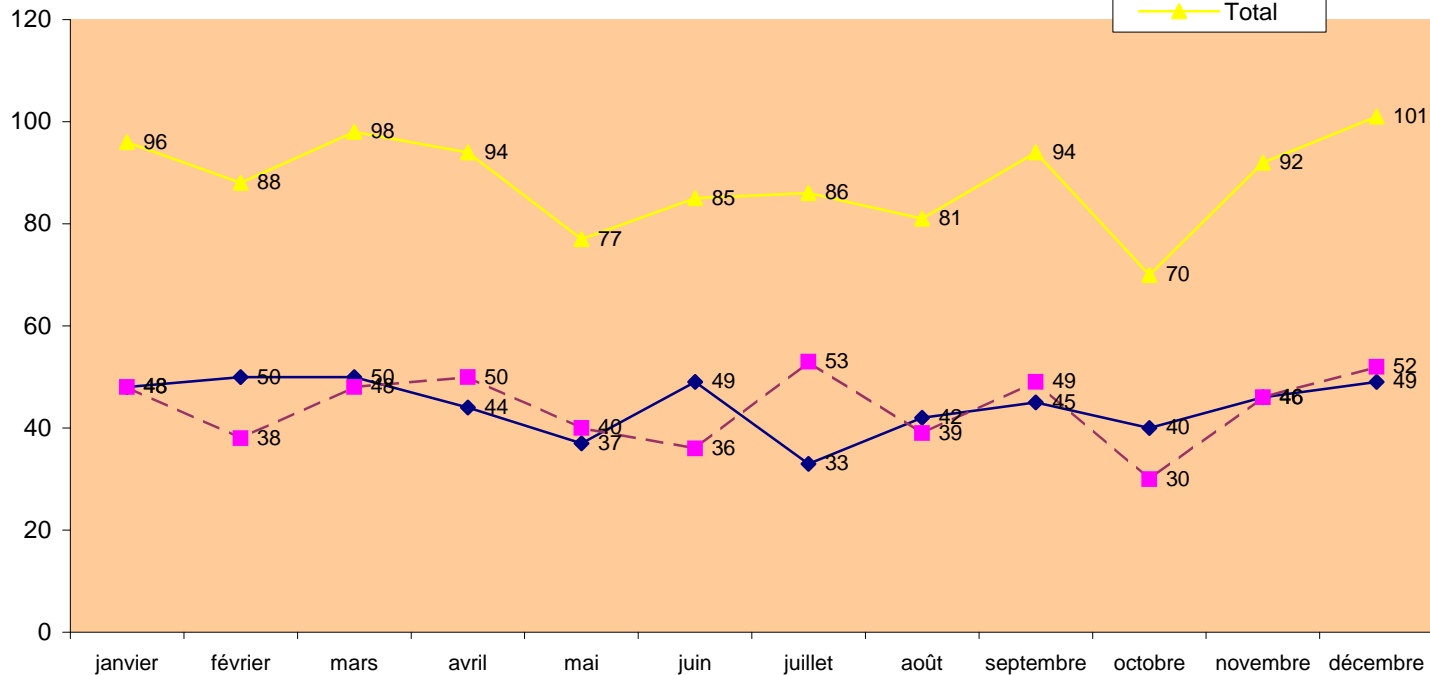

ANNEE 2015 - NAISSANCES A SELESTAT

SELON SITUATION DES PARENTS

Nombre de naissances enregistrées à Sélestat

1062

Pour information :
Nombre de naissances de Sélestadiens enregistrées dans une autre commune

36

SELON LE DOMICILE DES PARENTS

■ Parents mariés ■ Naissance sous X ■ Parents célibataires Mère seule désignée ■ Parents célibataires Père et Mère désignés

SELON SEXE DES ENFANTS (mois par mois)

REPARTITION ANNUELLE PAR SEXE