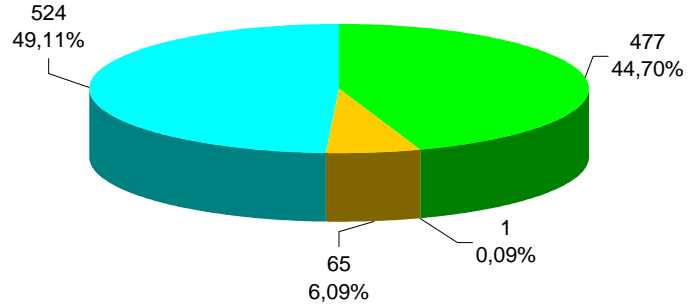

ANNEE 2012 - NAISSANCES A SELESTAT

SELON SITUATION DES PARENTS

■ Parents mariés ■ Naissance sous X ■ Parents célibataires Mère seule désignée ■ Parents célibataires Père et Mère désignés

Nombre de naissances enregistrées à Sélestat

1067

Pour information :
Nombre de naissances de Sélestadiens enregistrées dans une autre commune

34

SELON LE DOMICILE DES PARENTS

■ Sélestat ■ hors Sélestat

SELON SEXE DES ENFANTS (mois par mois)

REPARTITION ANNUELLE PAR SEXE