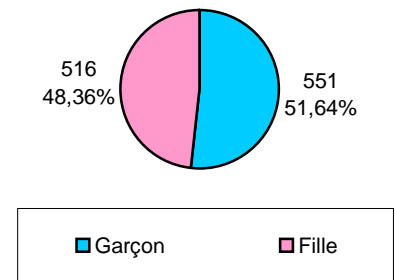

ANNEE 2012 - NAISSANCES A SELESTAT

SELON SITUATION DES PARENTS

■ Parents mariés ■ Naissance sous X ■ Parents célibataires Mère seule désignée ■ Parents célibataires Père et Mère désignés

Nombre de naissances enregistrées à Sélestat

1067

Pour information :
Nombre de naissances de Sélestadiens enregistrées dans une autre commune

34

SELON LE DOMICILE DES PARENTS

■ Sélestat ■ hors Sélestat

SELON SEXE DES ENFANTS (mois par mois)

REPARTITION ANNUELLE PAR SEXE

■ Garçon ■ Fille