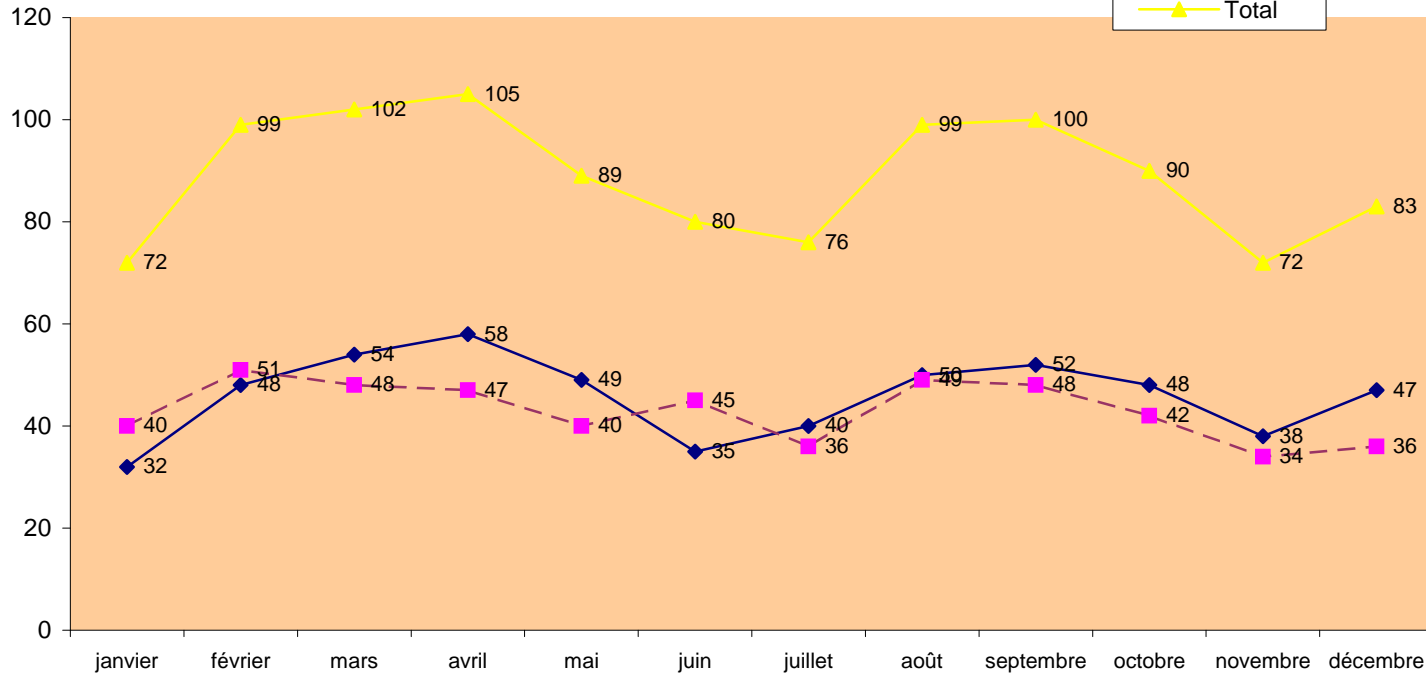

ANNEE 2012 - NAISSANCES A SELESTAT

SELON SITUATION DES PARENTS

■ Parents mariés ■ Naissance sous X ■ Parents célibataires Mère seule désignée ■ Parents célibataires Père et Mère désignés

Nombre de naissances enregistrées à Sélestat

1067

Pour information :
Nombre de naissances de Sélestadiens enregistrées dans une autre commune

34

SELON LE DOMICILE DES PARENTS

■ Sélestat ■ hors Sélestat

SELON SEXE DES ENFANTS (mois par mois)

REPARTITION ANNUELLE PAR SEXE

■ Garçon ■ Fille