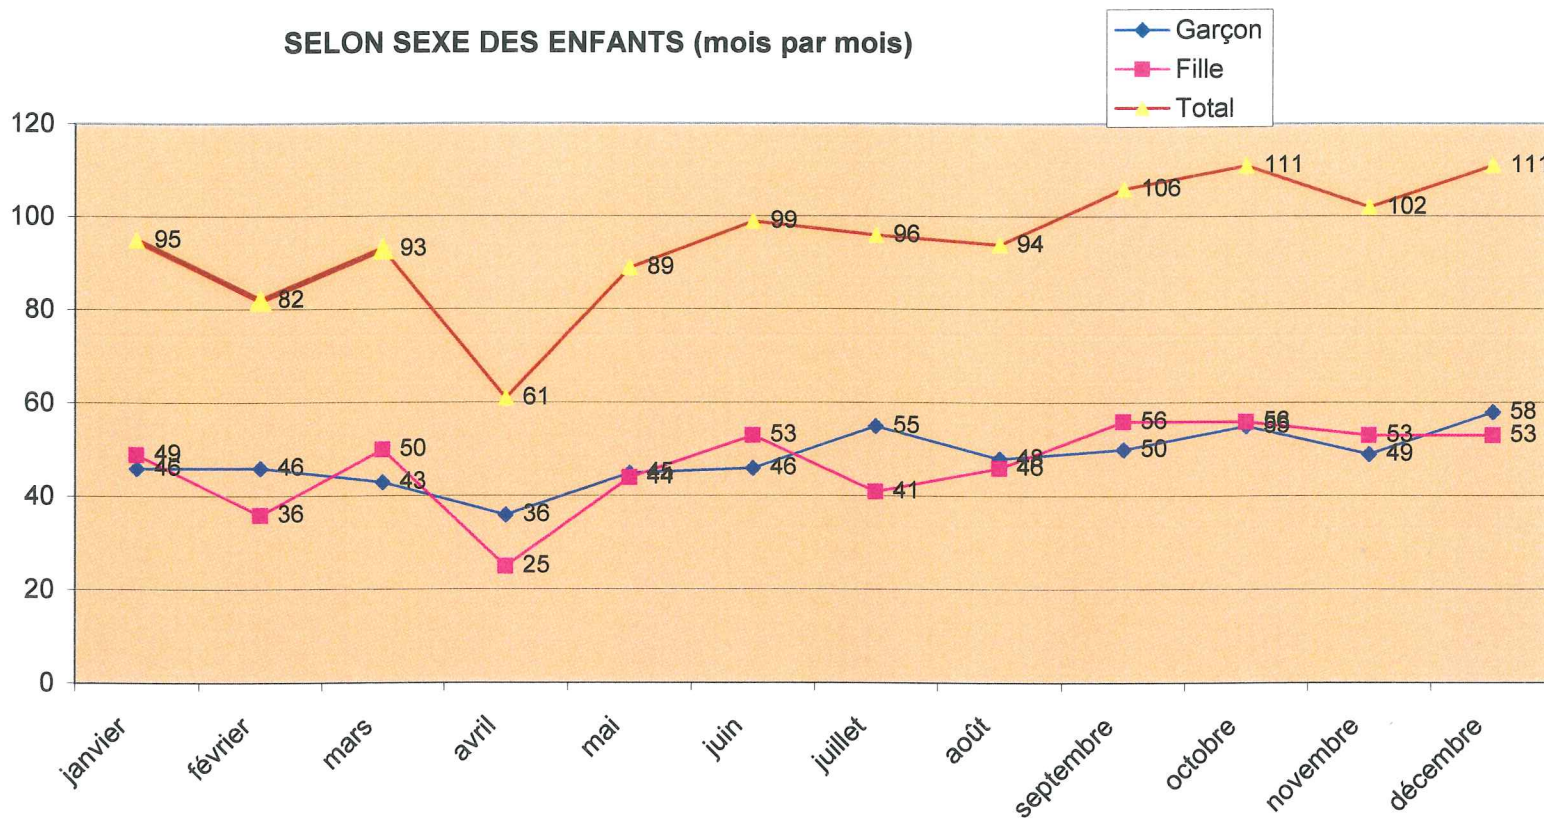

## SELON SITUATION DES PARENTS

■ Parents mariés ■ Naissance sous X □ Parents célibataires Mère seule désignée □ Parents célibataires Père et Mère désignés

Nombre de naissances enregistrées à Sélestat

**1139**

Pour information :  
Nombre de naissances de Sélestadiens enregistrées dans une autre commune

**41**

## SELON DOMICILE DES PARENTS

□ Sélestat ■ hors Sélestat

## SELON SEXE DES ENFANTS (mois par mois)