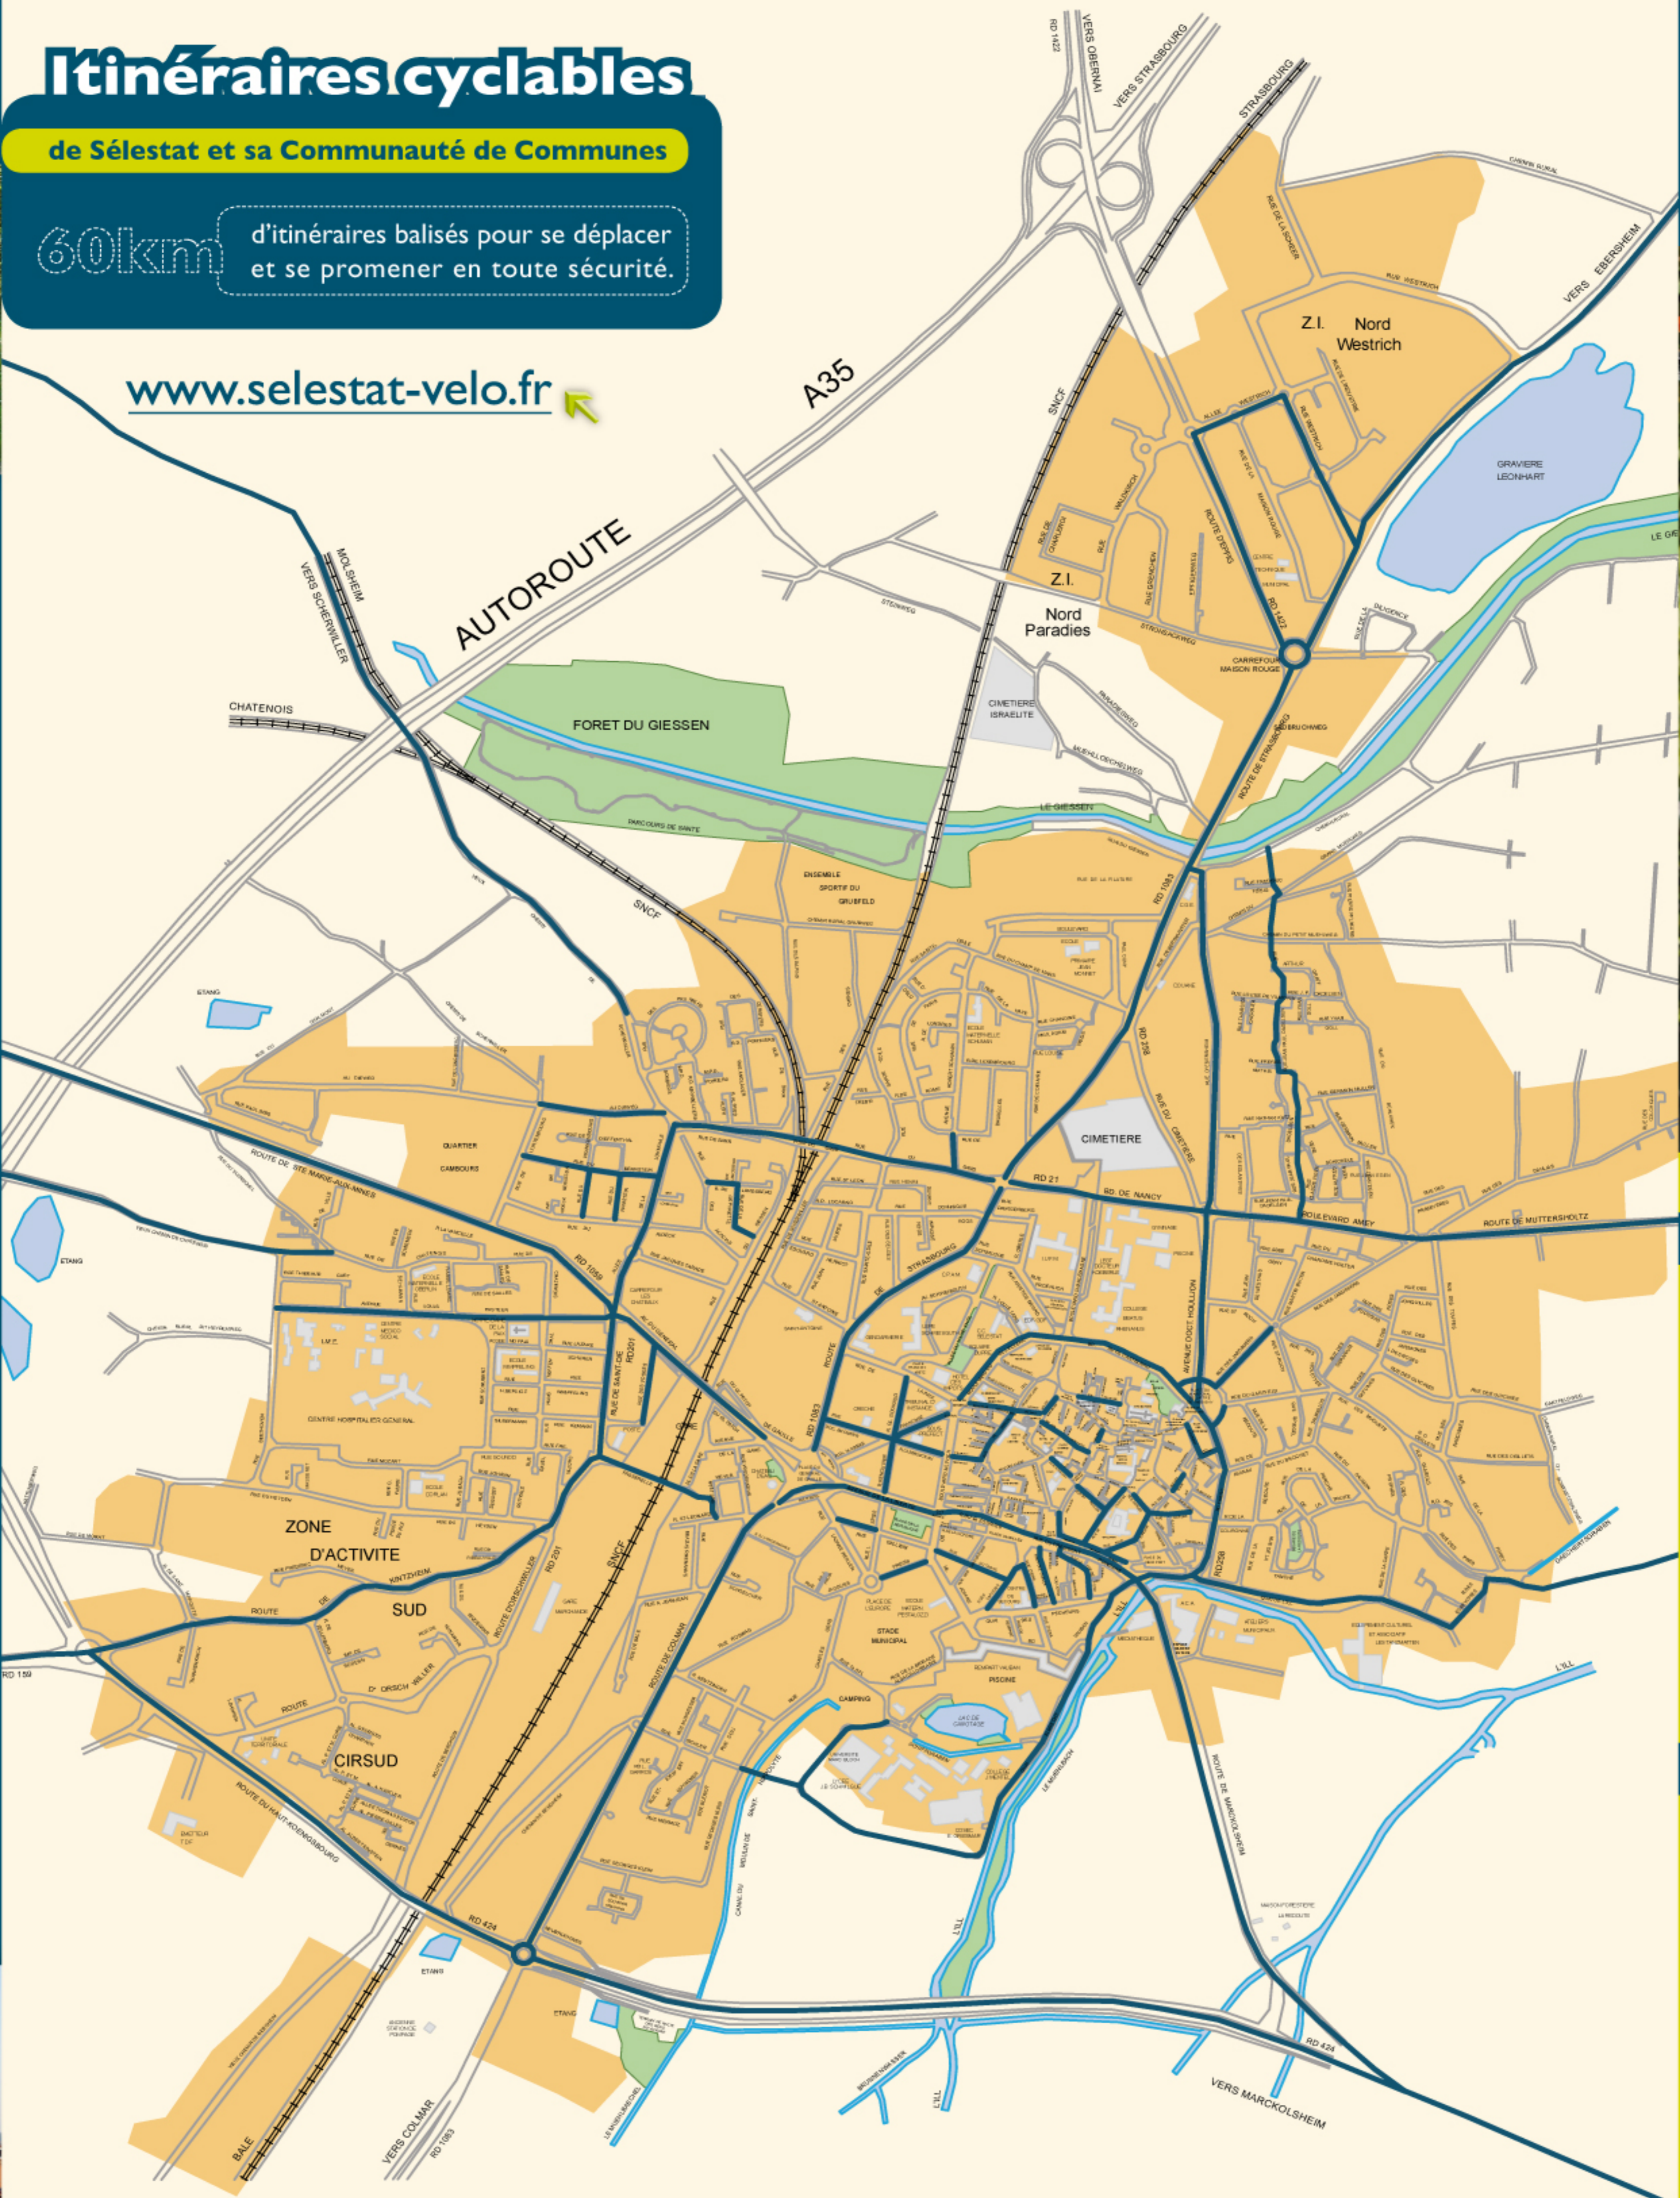

Itinéraires cyclables

de Sélestat et sa Communauté de Communes

60km

d'itinéraires balisés pour se déplacer et se promener en toute sécurité.

www.selestat-velo.fr

Itinéraires cyclables

Zone urbanisée

0 255 510 1 020 Mètres

Sélestat, le réflexe vélo