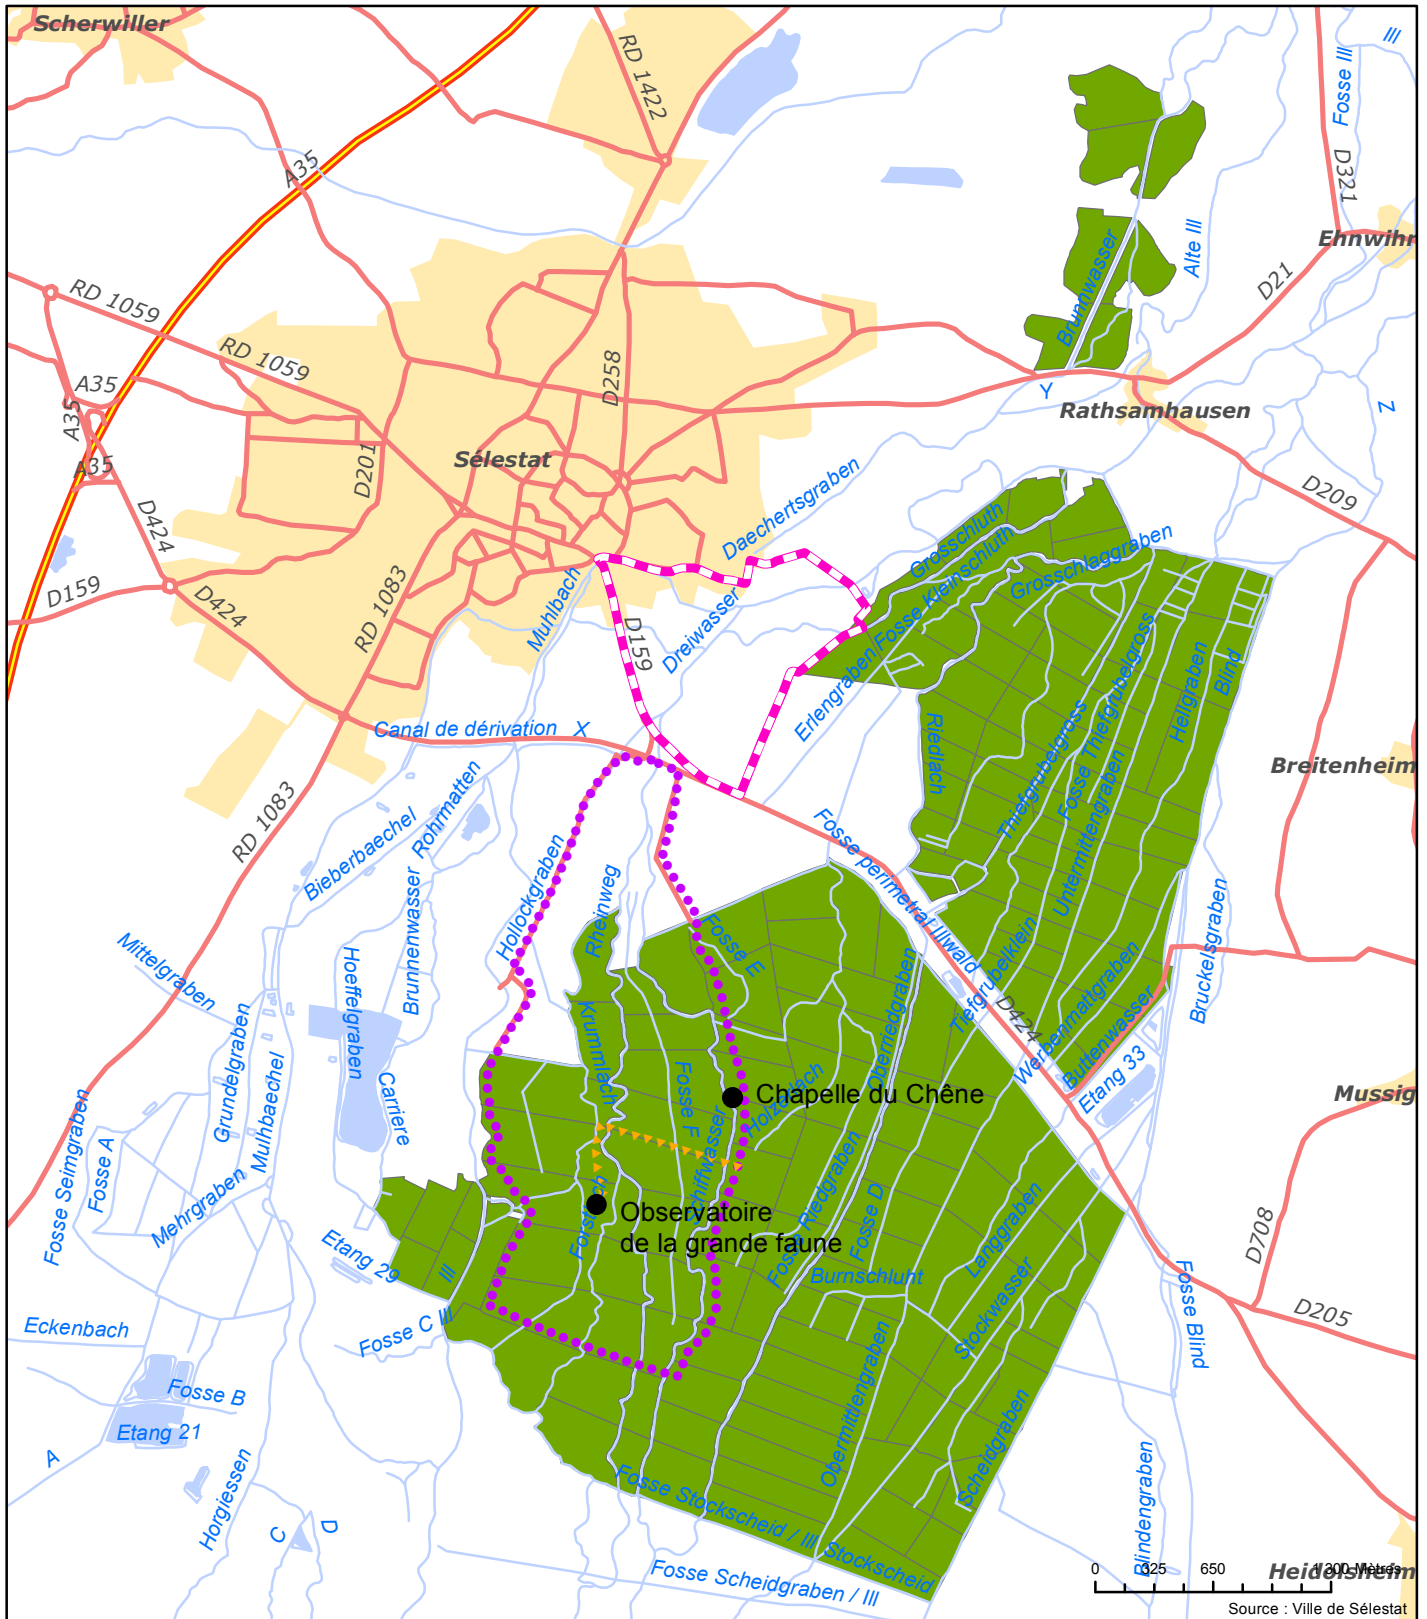

**Forêts communales de plaine
faisant l'objet d'un arrêté de circulation
lié à la chalarose du Frêne
Service Environnement**

- ▲▲▲▲ Accès à l'observatoire de la grande faune
- Circuit balisé par le Club Vosgien
- ▬▬▬ Sentier d'interprétation l'Ill aux trésors
- Rivières
- Forêts communales

Arrêté : N° **Le Maire :**

Marcel Bauer
Vice-Président
du Conseil Départemental du Bas-Rhin