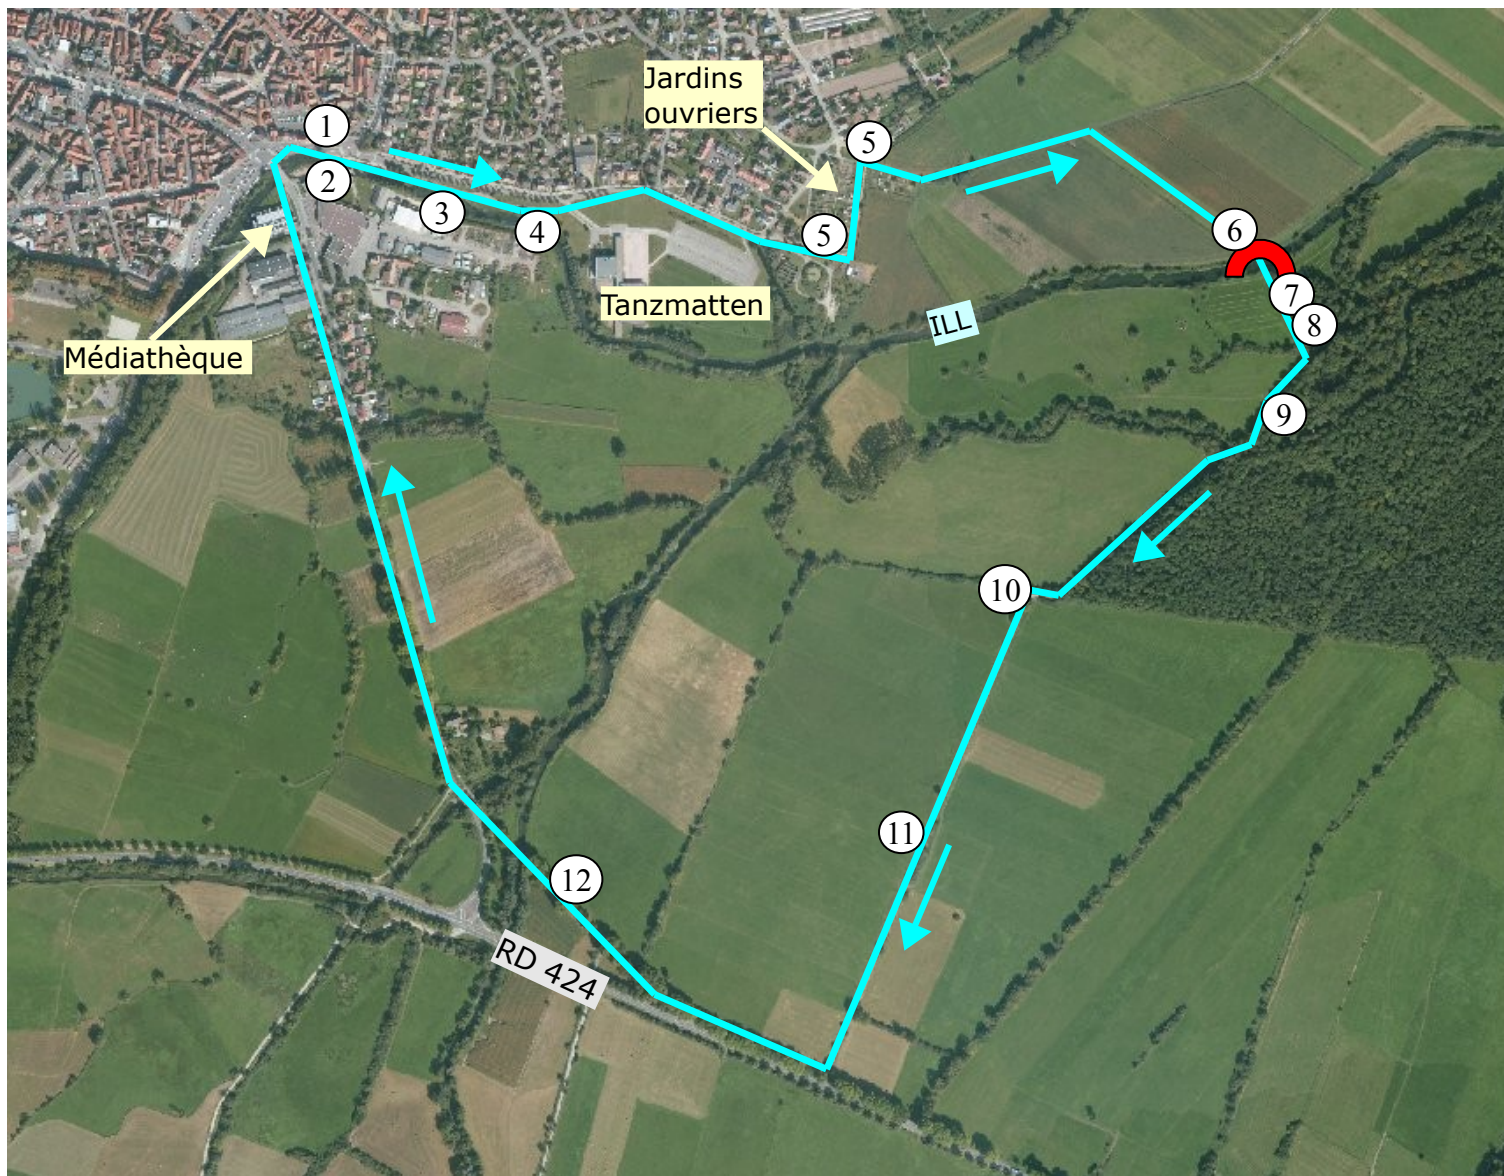

**Plan du sentier d'interprétation
« L'Ill aux trésors »**

 Passerelle piétonne sur l'Ill

 Stations d'interprétation

Point de départ : place du Vieux Port
(entrée Est)

 Sens du sentier