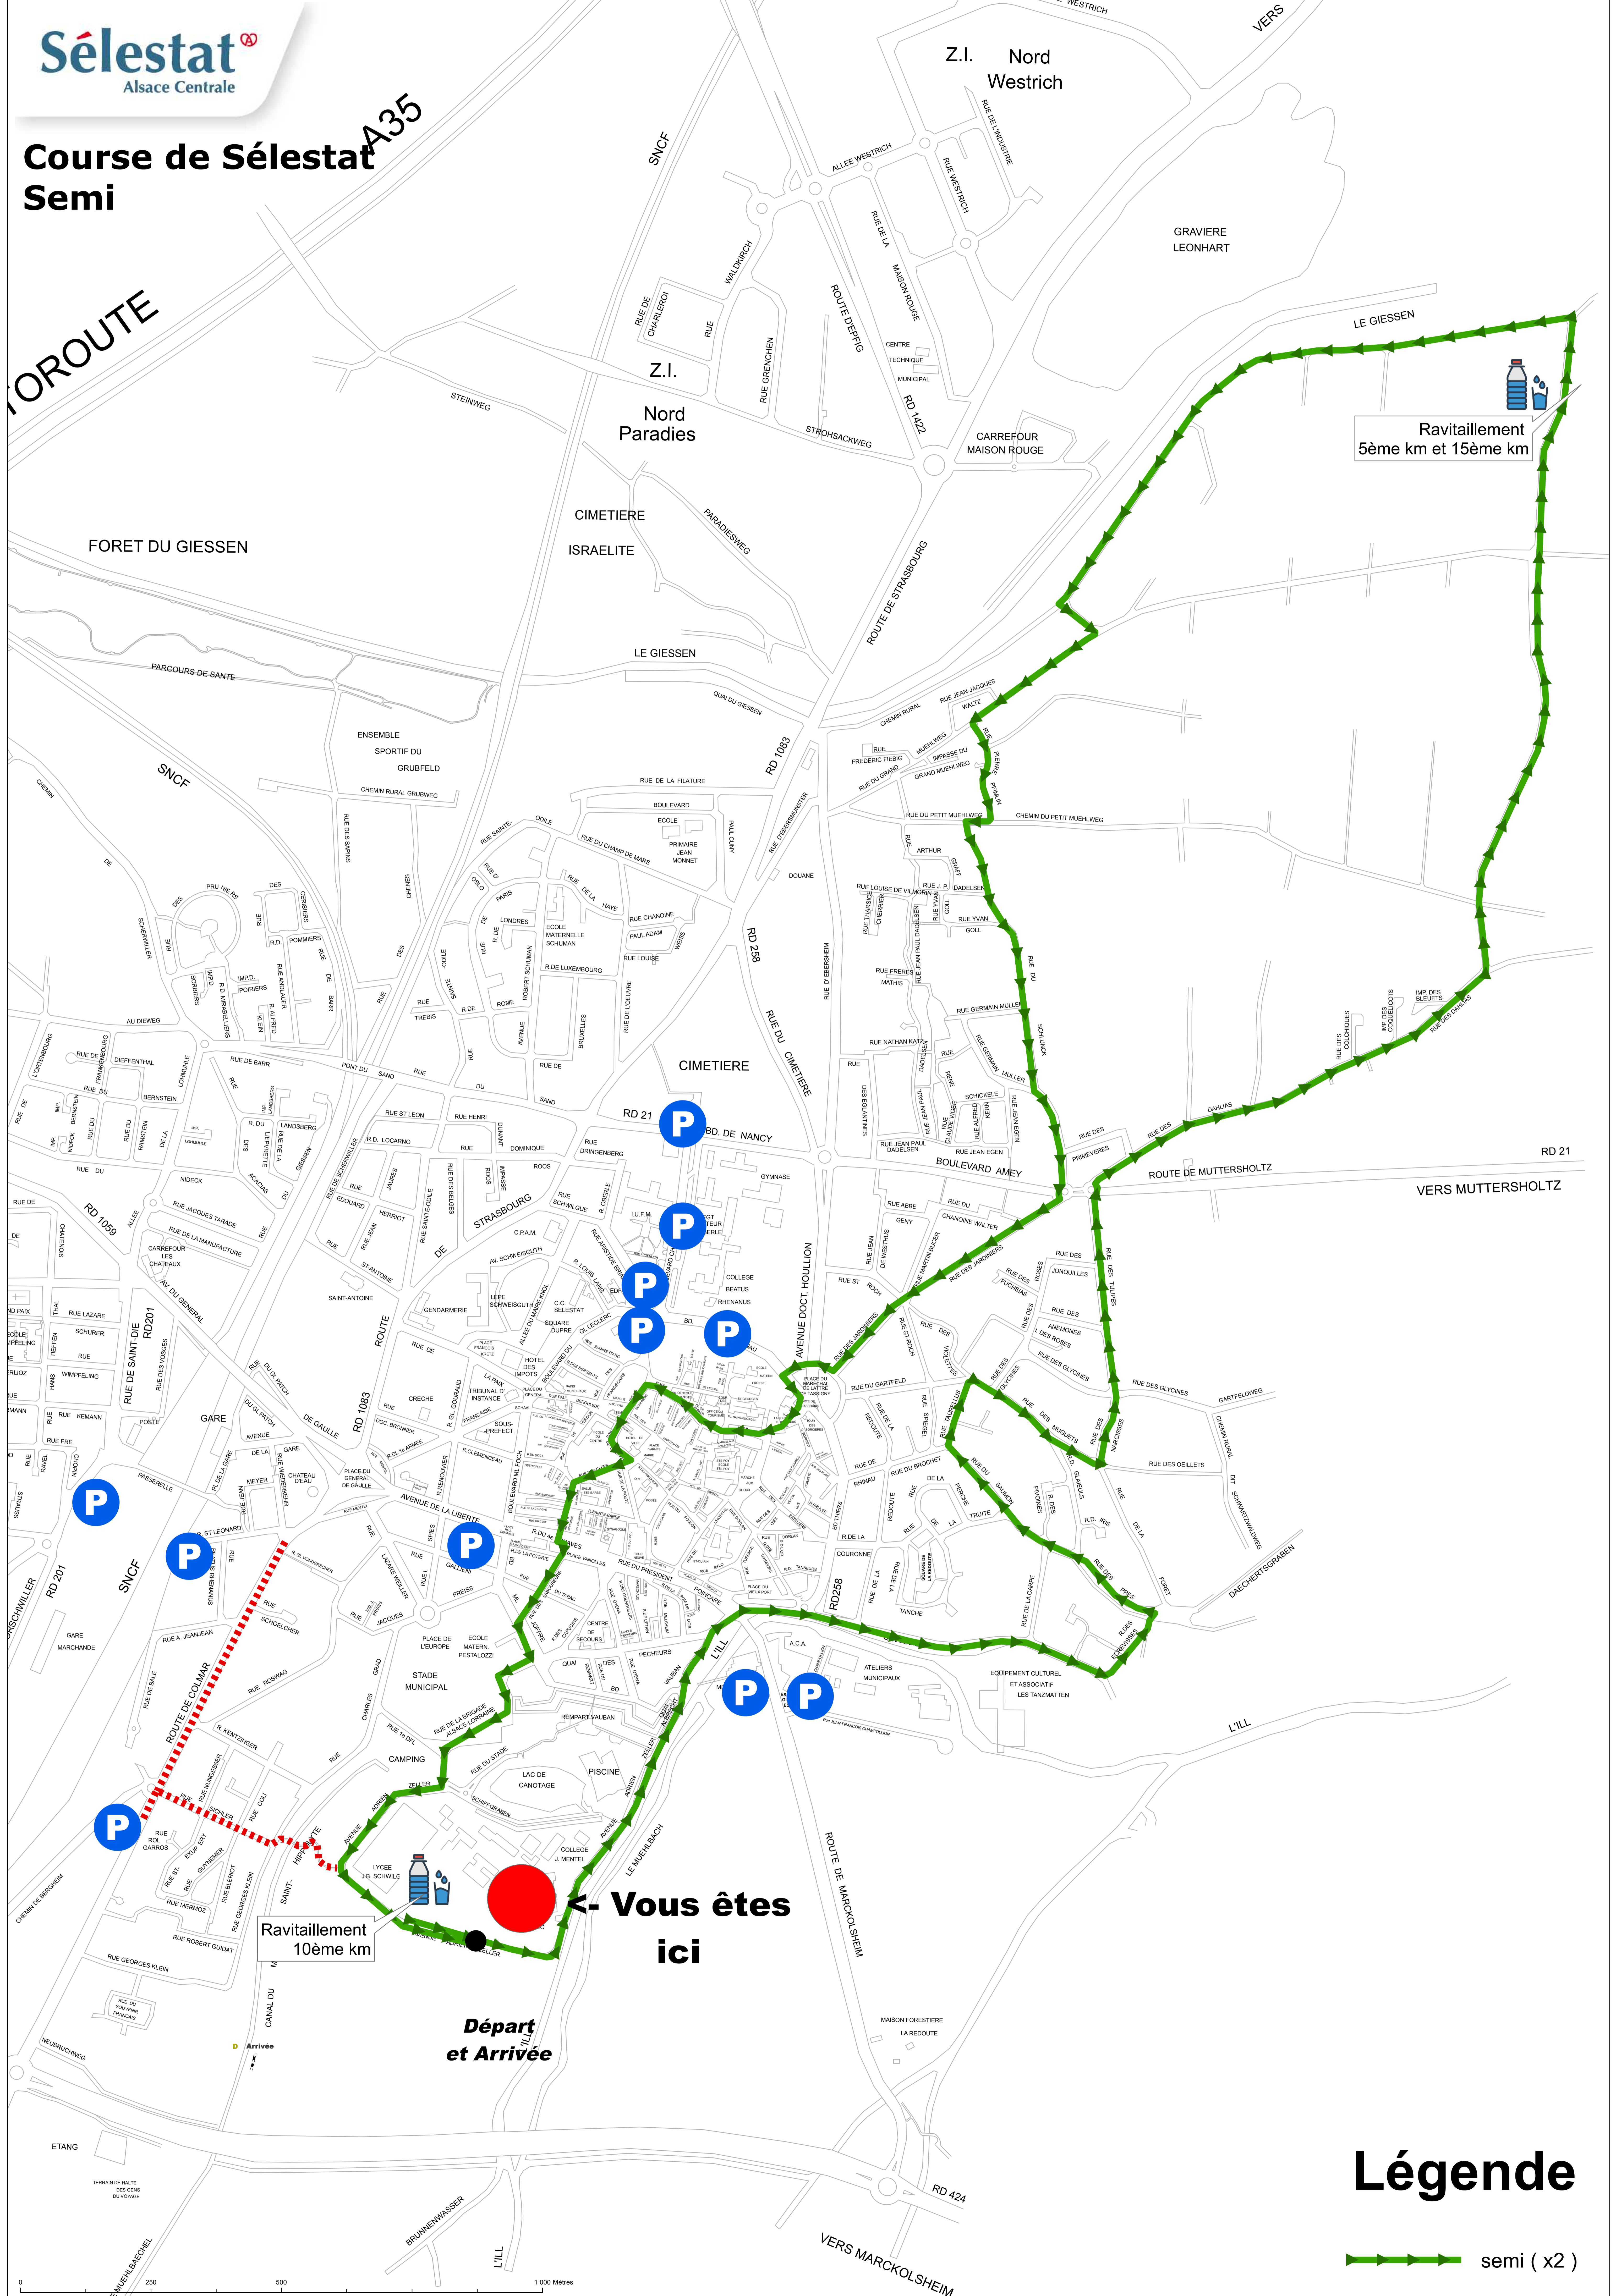

Course de Sélestat Semi

FORROUTE

A35

← Vous êtes ici

Ravitaillement 10ème km

Ravitaillement 5ème km et 15ème km

Légende

semi (x2)