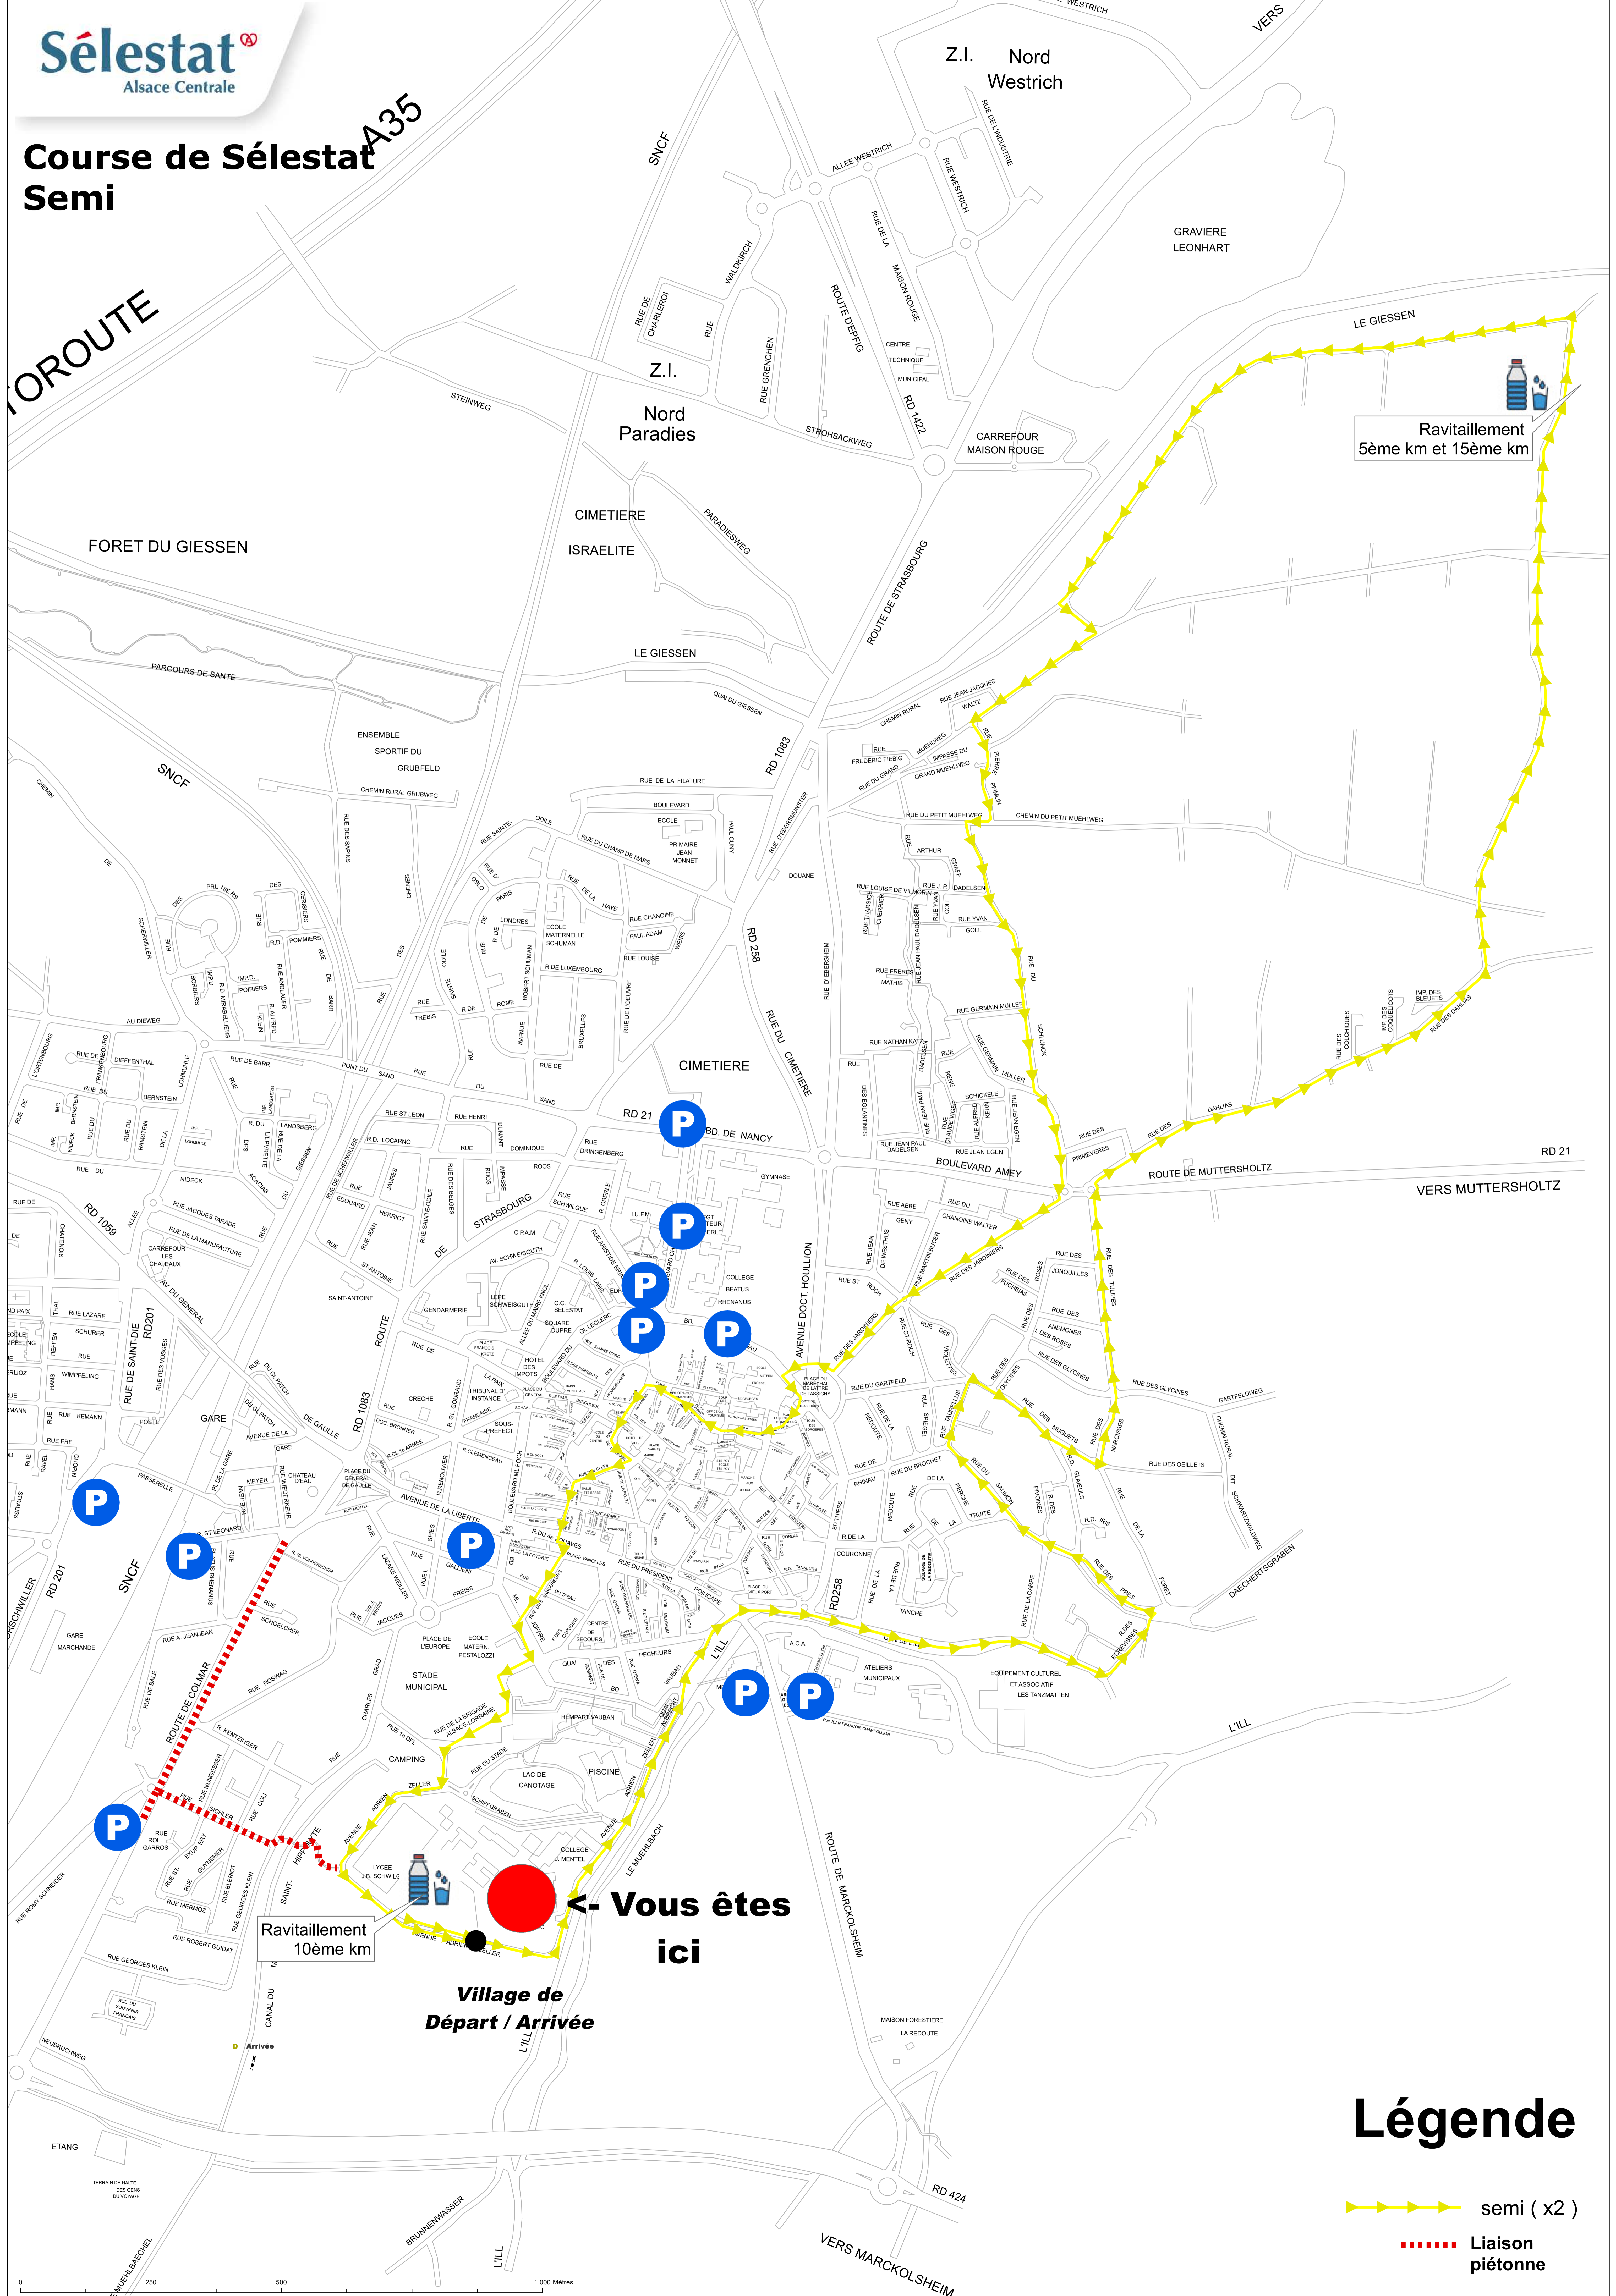

Course de Sélestat Semi

FOROUTE

A35

Ravitaillement
5ème km et 15ème km

Ravitaillement
10ème km

**← Vous êtes
ici**

**Village de
Départ / Arrivée**

Légende

- semi (x2)
- Liaison piétonne