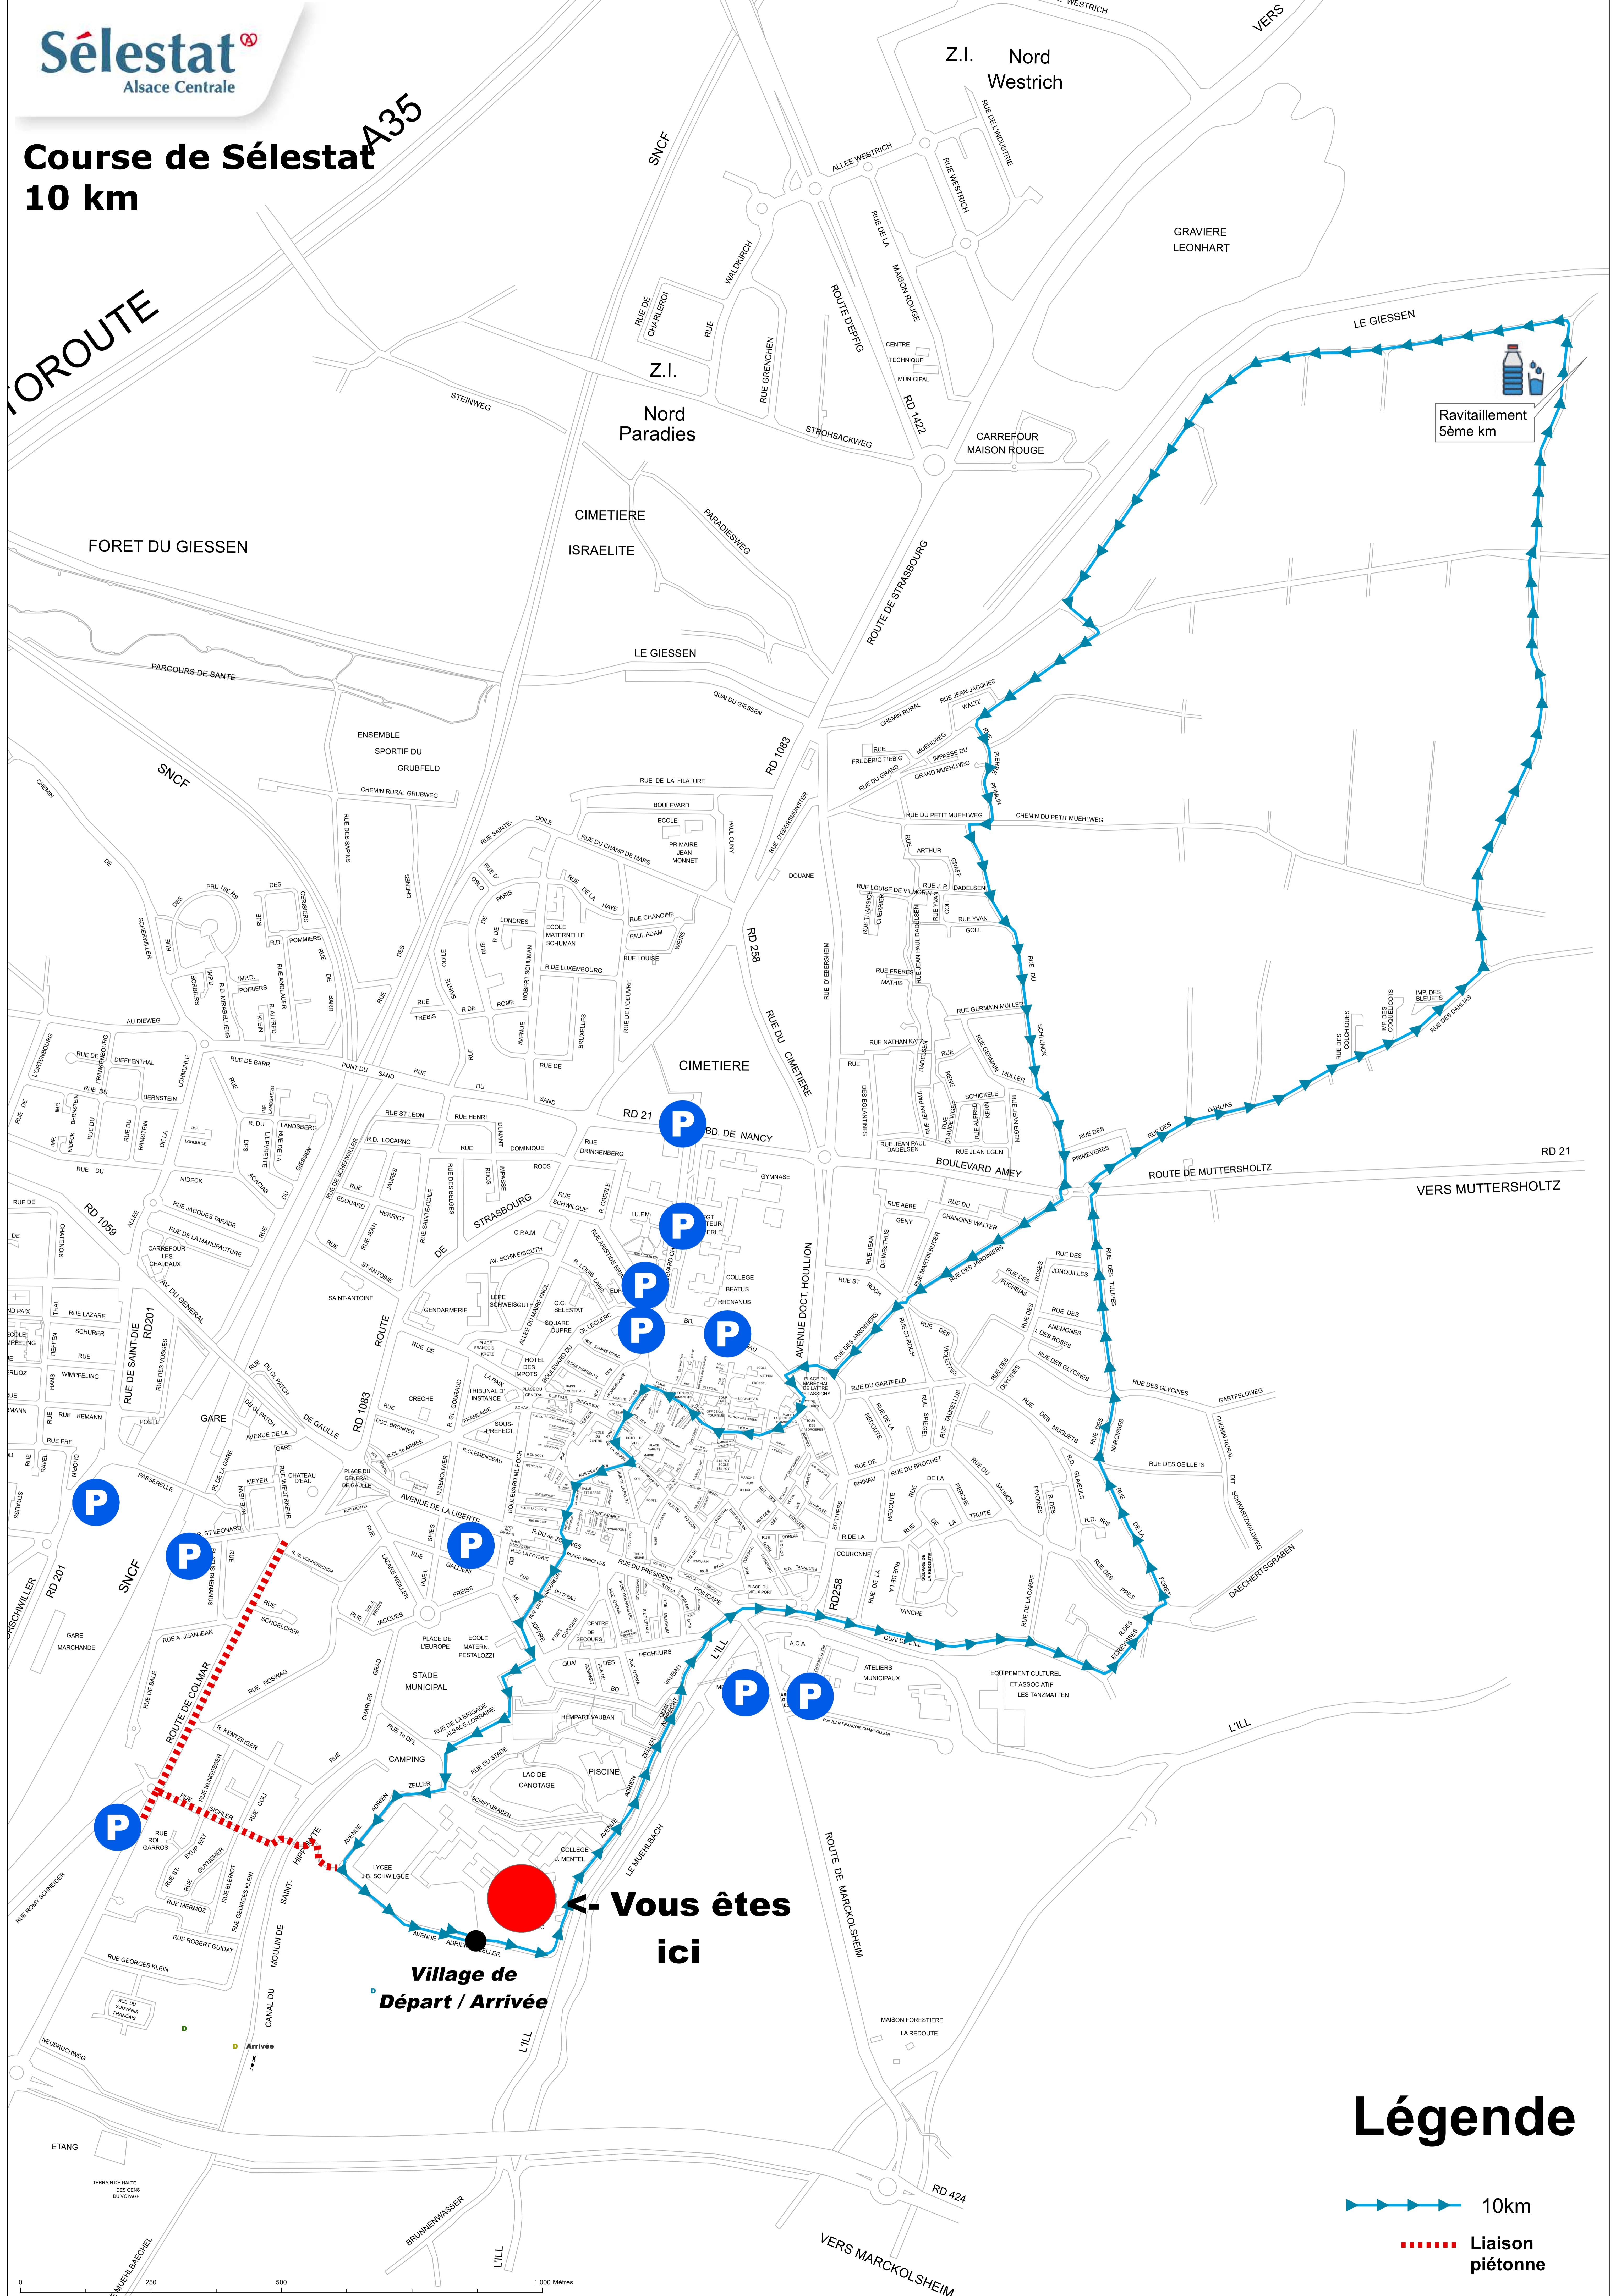

Course de Sélestat 10 km

FORROUTE

A35

**← Vous êtes
ici**

**Village de
Départ / Arrivée**

Légende

-  10km
-  Liaison piétonne