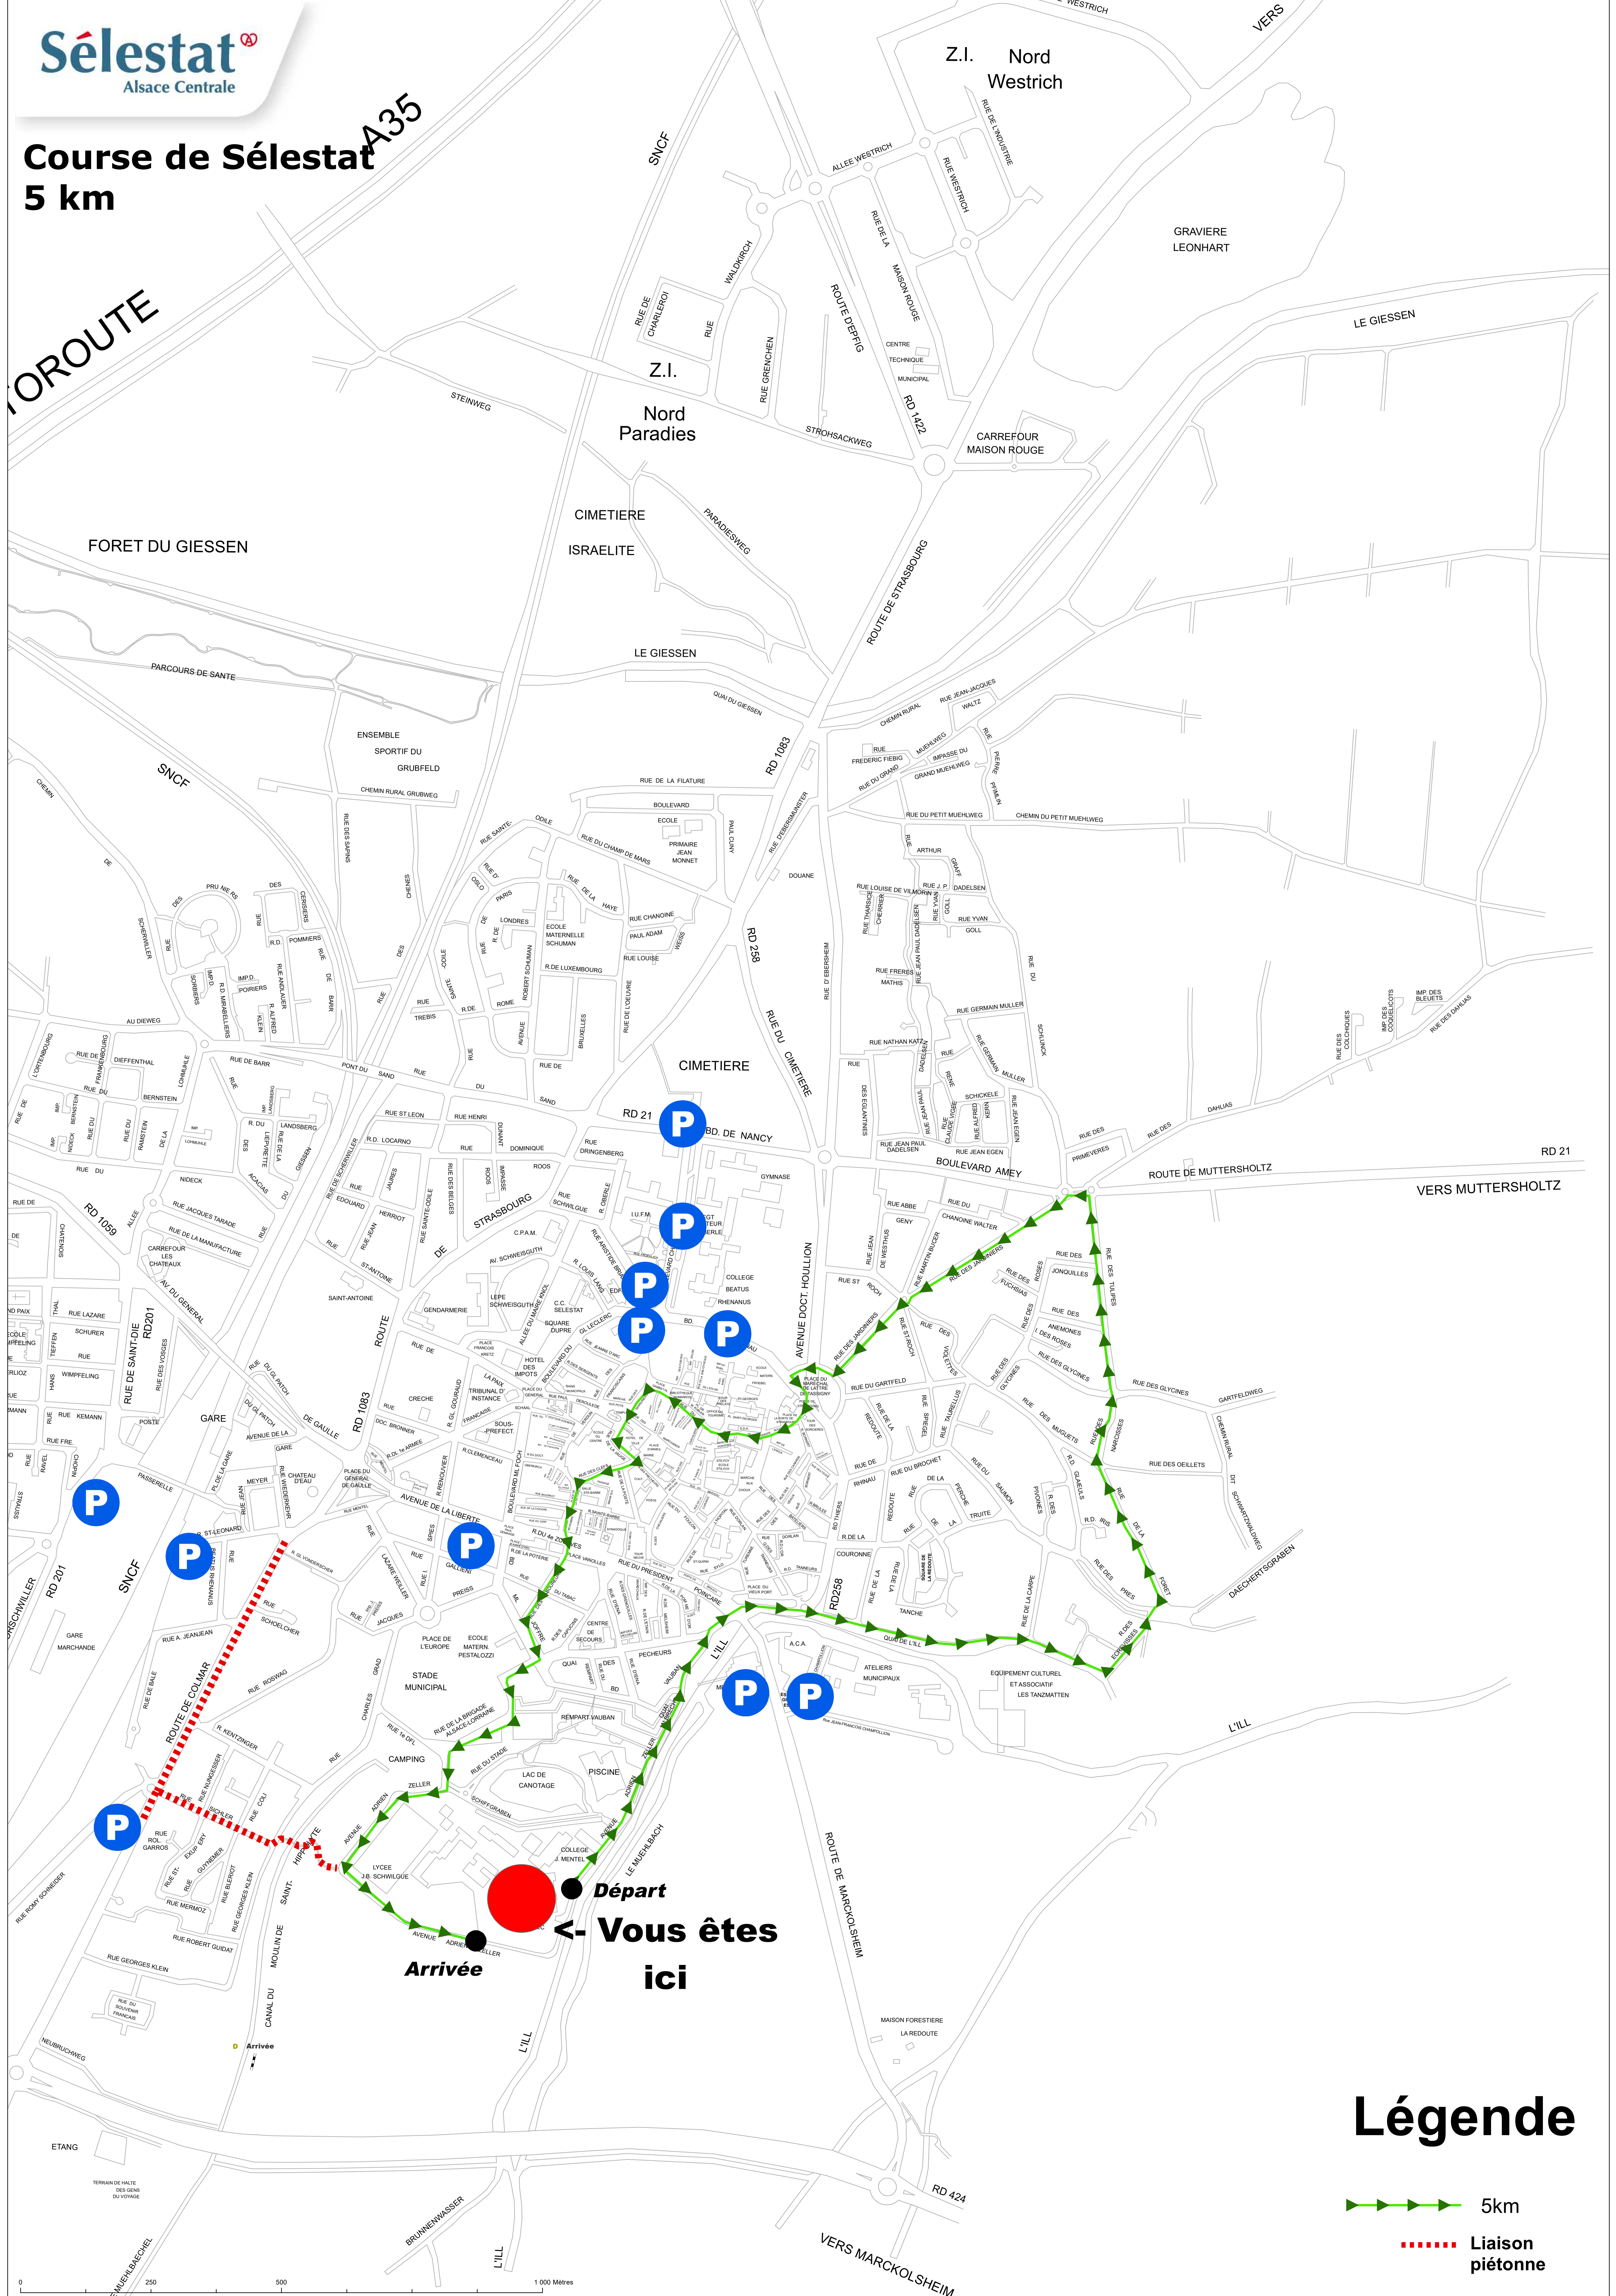

Course de Sélestat
5 km

FORROUTE

A35

Départ
← Vous êtes ici
Arrivée

Légende

- 5km
- Liaison piétonne