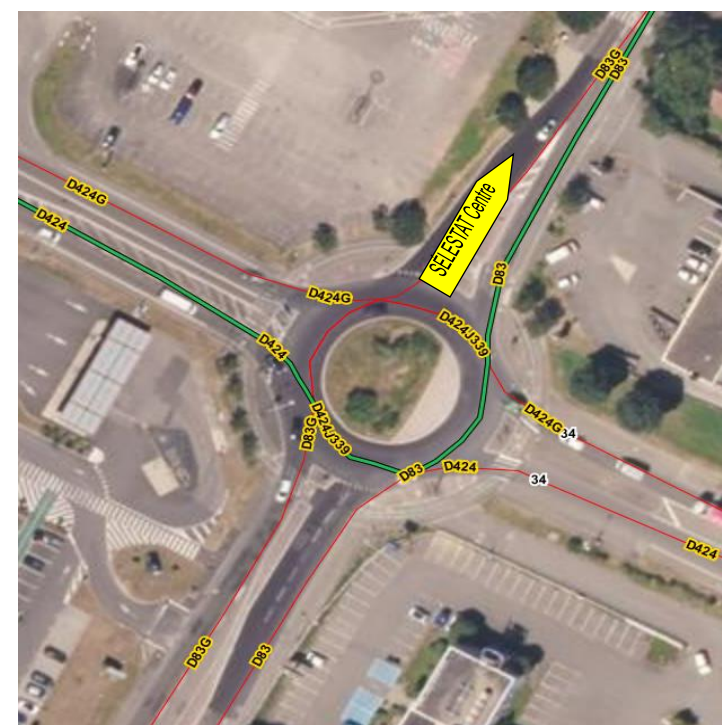

Travaux sur OA SNCF sur la D1059 à Sélestat
Plan de déviation

Bas-Rhin EQUIPONS LE BAS-RHIN
www.bas-rhin.fr AMELIORONS LA SECURITE

**TRAVAUX
SUR OA**
ROUTE BARREE
Du 28 - 06 - 21
Au 15 - 10 - 21
Tél : 03 88 76 67 68
www.inforoute67.fr

Travaux sur OA SNCF sur la D1059 à Sélestat
 Détail 1
 Giratoire D1059 vers A35

Giratoire PAIE du Giessen

Giratoire vers Auto-École Eugène

Giratoire vers D424

Giratoire D424 - Klein

Giratoire D424 - D83

Travaux sur OA SNCF sur la D1059 à Sélestat
Détail 2

D1059 vers Avenue du Général De Gaulle

D1059 au droit du chantier