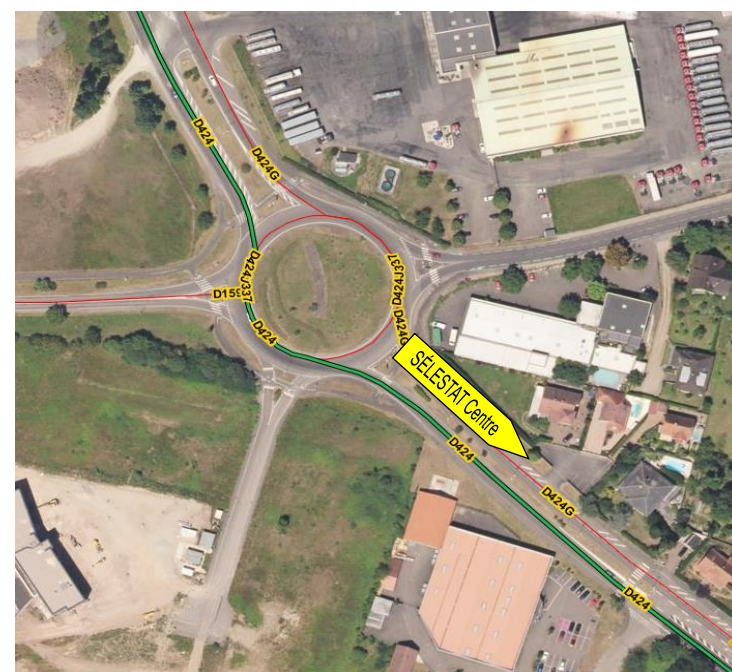

Travaux sur OA SNCF sur la D1059 à Sélestat
Plan de déviation

Bas-Rhin EQUIPONS LE BAS-RHIN
www.bas-rhin.fr AMELIORONS LA SECURITE

**TRAVAUX
SUR OA**
ROUTE BARREE
Du 28 - 06 - 21
Au 15 - 10 - 21
Tél : 03 88 76 67 68
www.inforoute67.fr

Travaux sur OA SNCF sur la D1059 à Sélestat
 Détail 1
 Giratoire D1059 vers A35

Giratoire PAIE du Giessen

Giratoire vers Auto-École Eugène

Giratoire vers D424

Giratoire D424 - Klein

Giratoire D424 - D83

Travaux sur OA SNCF sur la D1059 à Sélestat
Détail 2

D1059 vers Avenue du Général De Gaulle

D1059 au droit du chantier