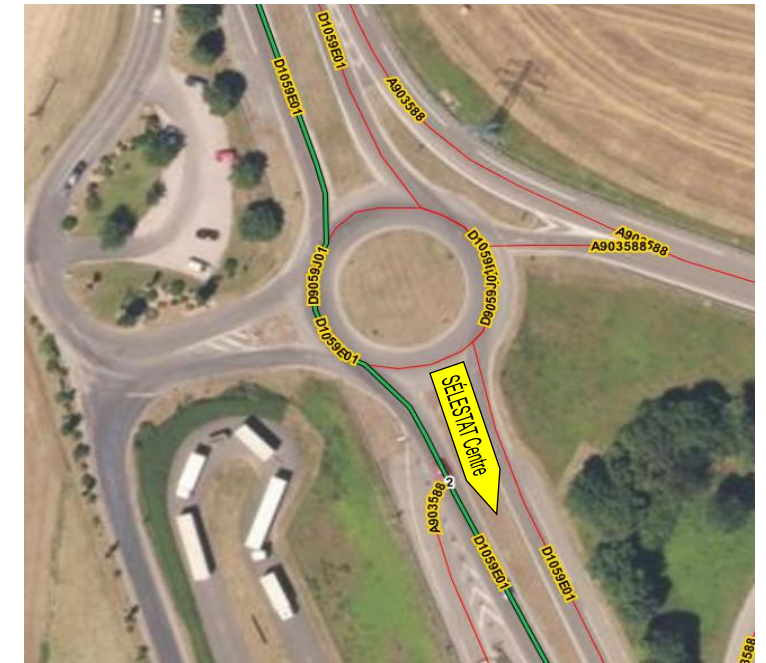

Travaux sur OA SNCF sur la D1059 à Sélestat
Plan de déviation

Bas-Rhin EQUIPONS LE BAS-RHIN
www.bas-rhin.fr AMELIORONS LA SECURITE

**TRAVAUX
SUR OA**
ROUTE BARREE
Du 28 - 06 - 21
Au 15 - 10 - 21
Tél : 03 88 76 67 68
www.inforoute67.fr

Travaux sur OA SNCF sur la D1059 à Sélestat
 Détail 1
 Giratoire D1059 vers A35

Giratoire PAIE du Giessen

Giratoire vers Auto-École Eugène

Giratoire vers D424

Giratoire D424 - Klein

Giratoire D424 - D83

Travaux sur OA SNCF sur la D1059 à Sélestat
Détail 2

D1059 vers Avenue du Général De Gaulle

D1059 au droit du chantier