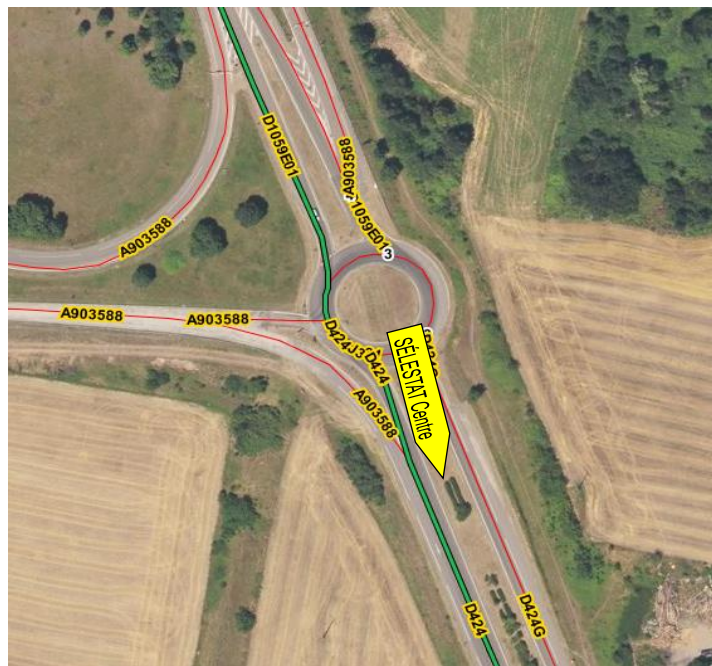

Travaux sur OA SNCF sur la D1059 à Sélestat
Plan de déviation

Bas-Rhin EQUIPONS LE BAS-RHIN
www.bas-rhin.fr AMELIORONS LA SECURITE

**TRAVAUX
SUR OA**
ROUTE BARREE
Du 28 - 06 - 21
Au 15 - 10 - 21
Tél : 03 88 76 67 68
www.inforoute67.fr

Travaux sur OA SNCF sur la D1059 à Sélestat
 Détail 1
 Giratoire D1059 vers A35

Giratoire PAIE du Giessen

Giratoire vers Auto-École Eugène

Giratoire vers D424

Giratoire D424 - Klein

Giratoire D424 - D83

Travaux sur OA SNCF sur la D1059 à Sélestat
Détail 2

D1059 vers Avenue du Général De Gaulle

D1059 au droit du chantier