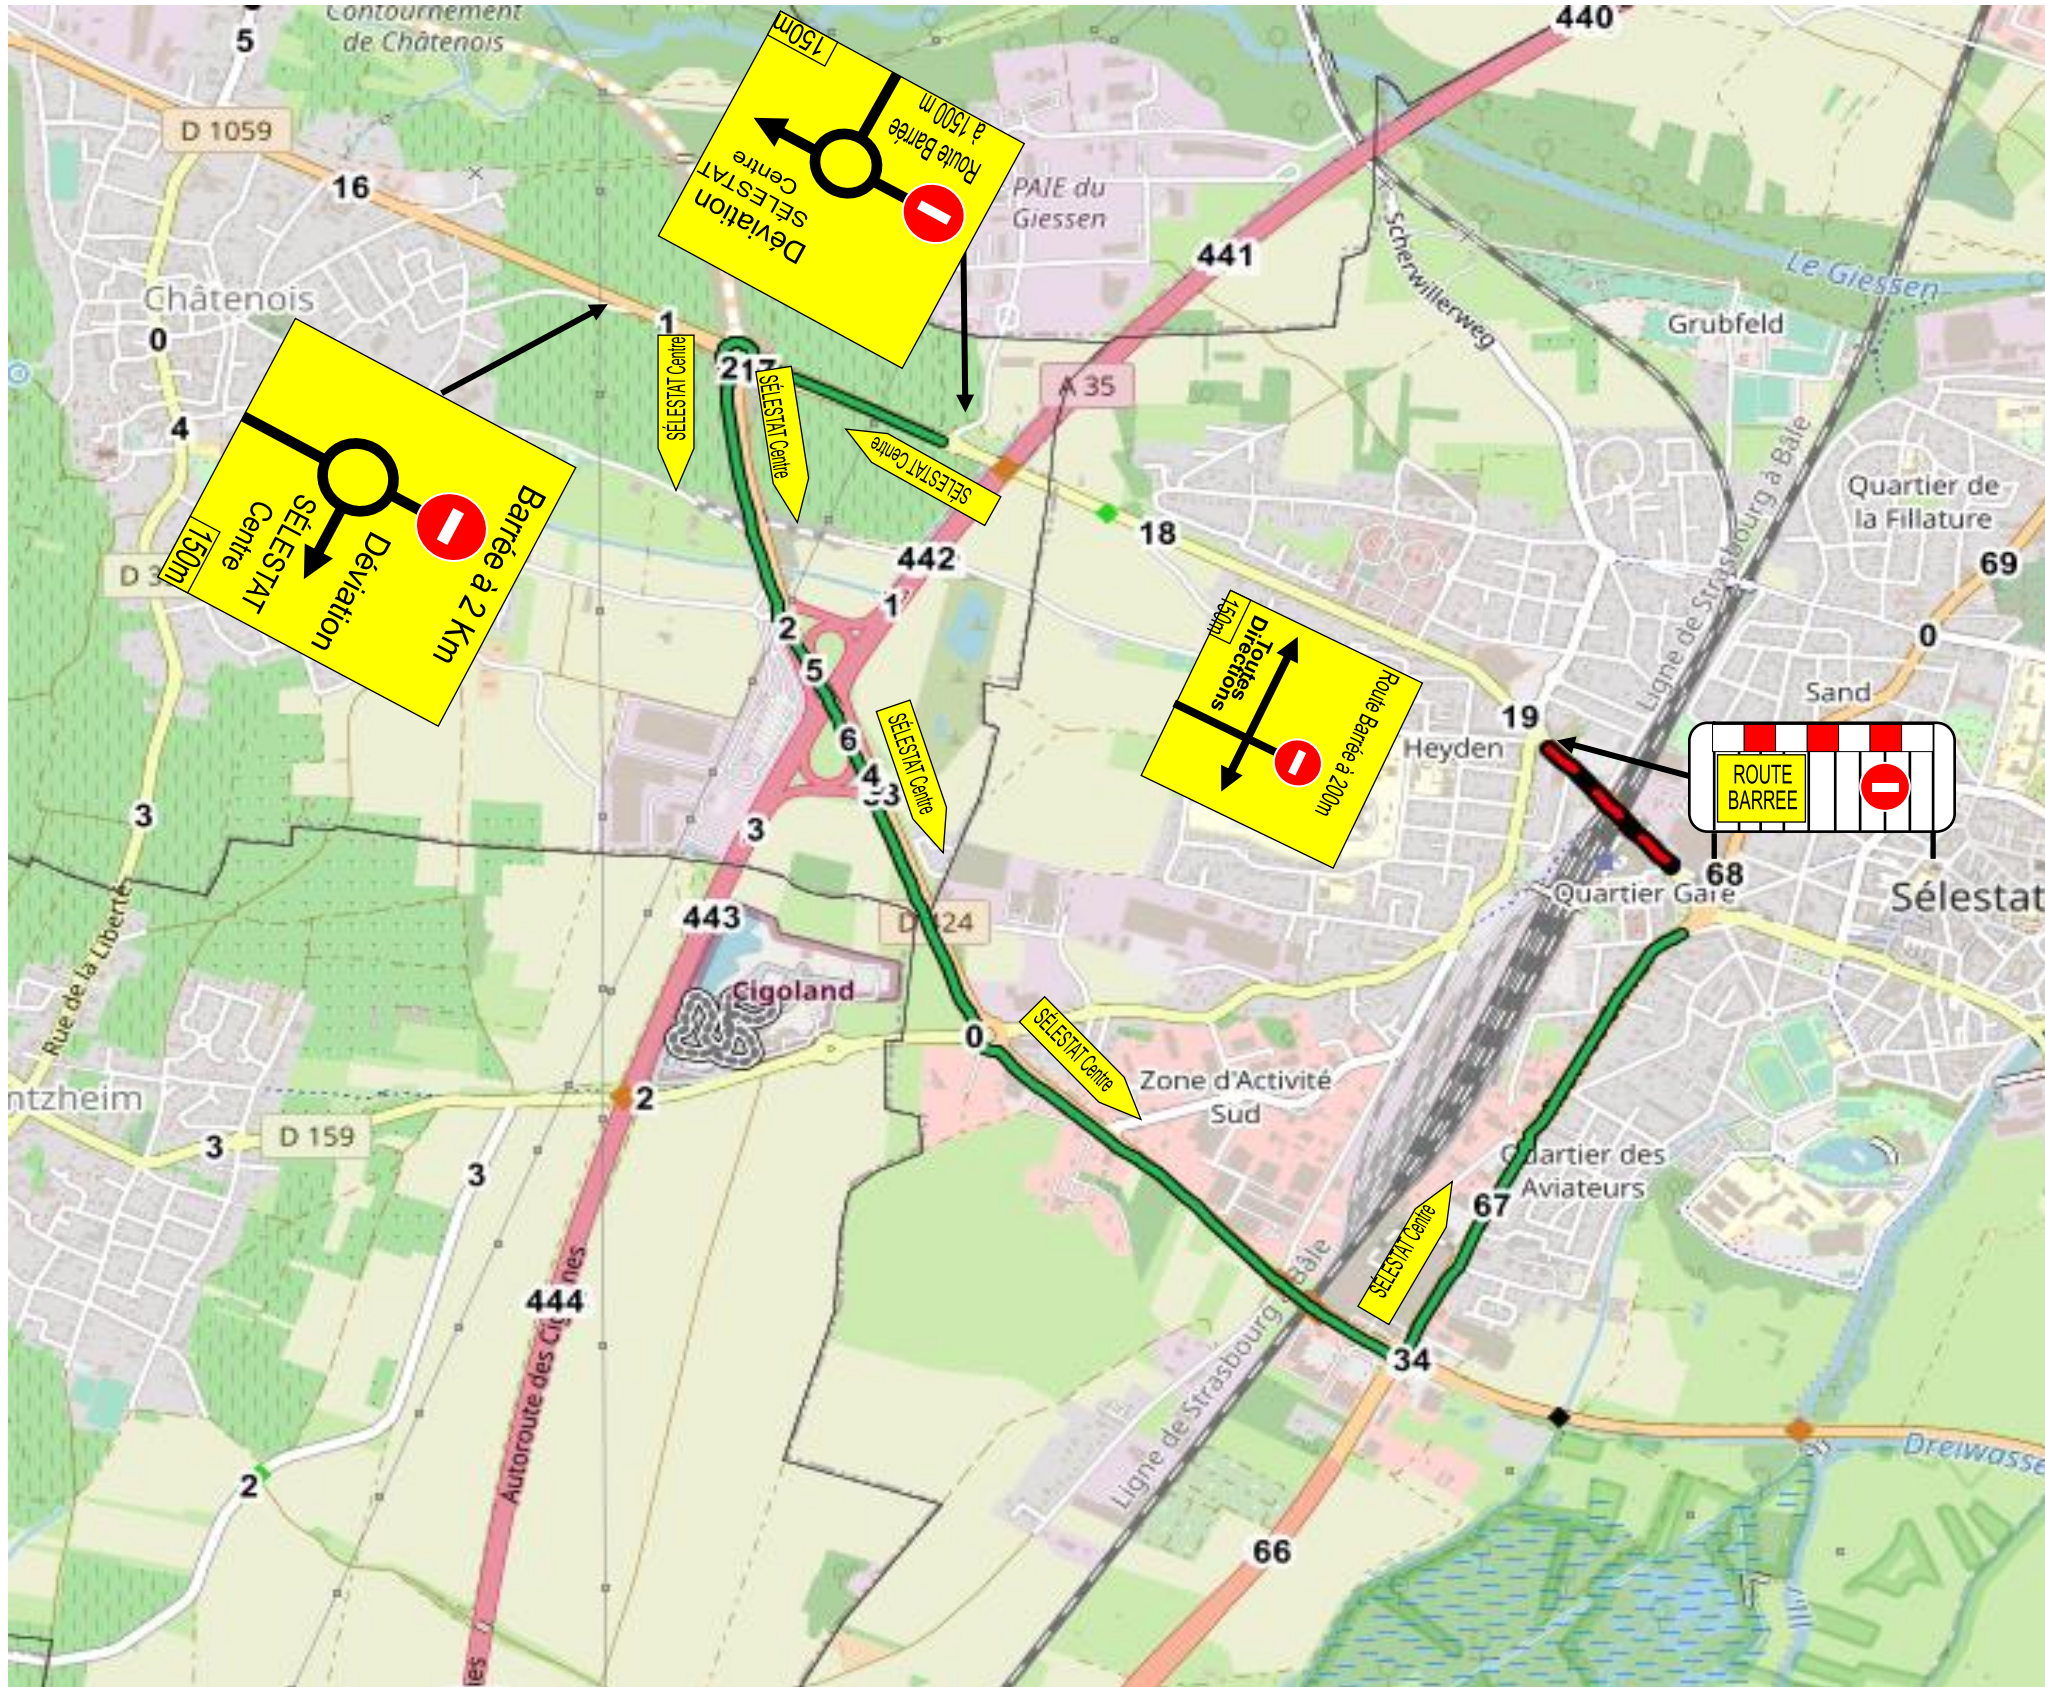

Travaux sur OA SNCF sur la D1059 à Sélestat
Plan de déviation

Bas-Rhin EQUIPONS LE BAS-RHIN
www.bas-rhin.fr AMELIORONS LA SECURITE

**TRAVAUX
SUR OA**
ROUTE BARREE
Du 28 - 06 - 21
Au 15 - 10 - 21
Tél : 03 88 76 67 68
www.inforoute67.fr

Travaux sur OA SNCF sur la D1059 à Sélestat
 Détail 1
 Giratoire D1059 vers A35

Giratoire PAIE du Giessen

Giratoire vers Auto-École Eugène

Giratoire vers D424

Giratoire D424 - Klein

Giratoire D424 - D83

Travaux sur OA SNCF sur la D1059 à Sélestat
Détail 2

D1059 vers Avenue du Général De Gaulle

D1059 au droit du chantier